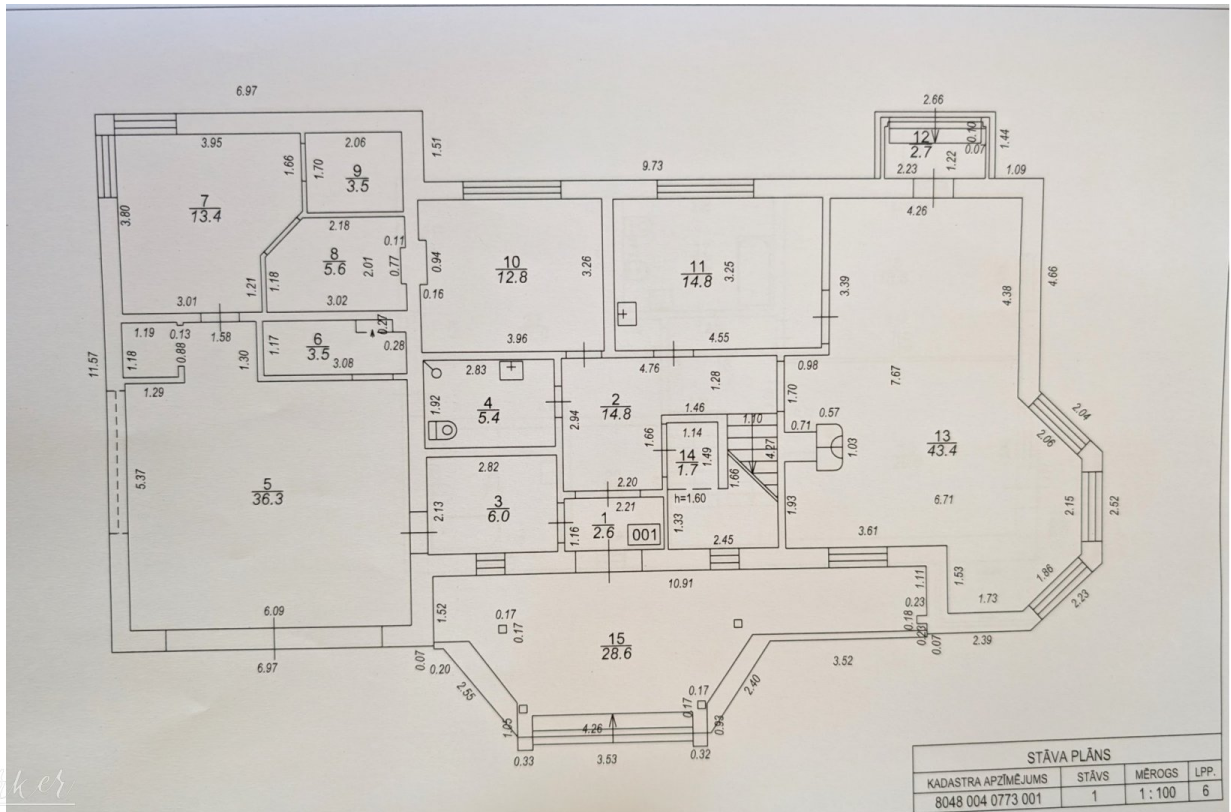

Pirmā stāva plānojums:

- Terase — 28,6 m<sup>2</sup>.
- Garāža — 36 m<sup>2</sup>, ar automātiskajiem vārtiem, paredzēta divām automašīnām. Ir tiešā ieeja mājā....

Atrašanās vieta