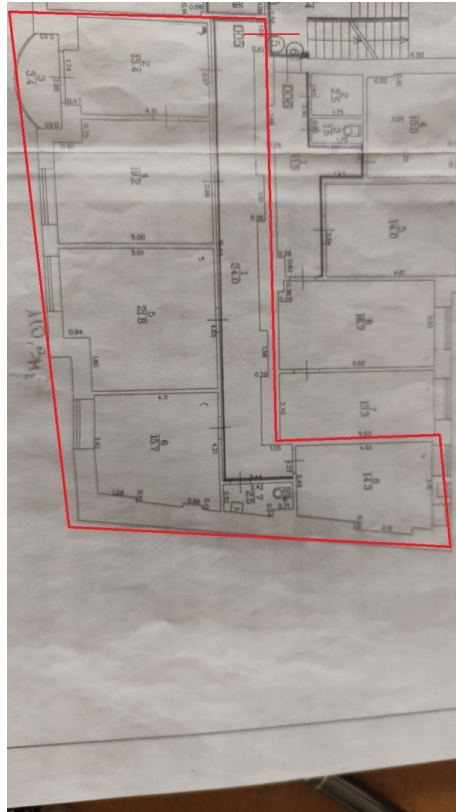

Biroja telpas Stabu ielā

Stabu 47, Rīga

Darījuma veids: IZĪRĒ / IZNOMĀ

Tips: Biroji

Kopējā platība: 16 m²

Sale Price: 186 €

Nomai pieejami vairāki kabineti Stabu ielā, starp Barona un Čaka ielām, fasādes mājā ar logiem uz Stabu ielu.

Platības ir dažādi kv.m.

3.stāvs, ir lifts

Plānojums: 4 atsevišķi kabineti, virtuve, WC

Ir optiskais internets

Nomnieku un klientu drošībai teritorijā izvietota video novērošanas sistēma, ir apsargs

Birojs atrodas pilsētas centrā, vietā ar labu sabiedriskā transporta plūsmu. Pilsētas autostāvvietas pie ēkas.