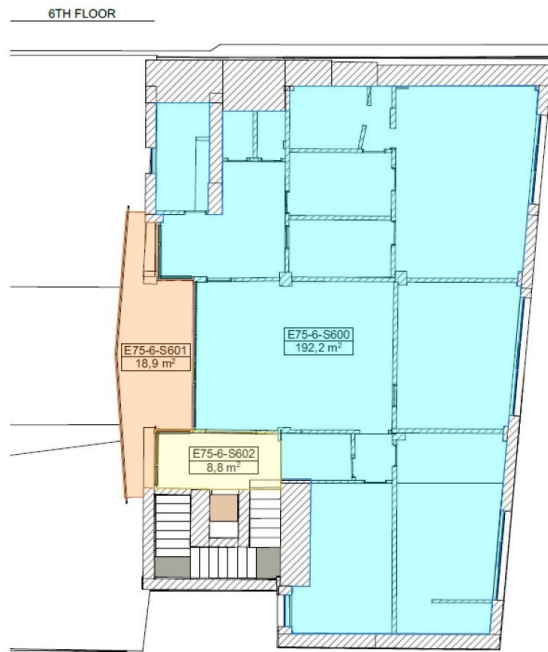

Komerctelpas Elizabetes ielā

Elizabetes 75, Rīga

Darījuma veids: IZĪRĒ / IZNOMĀ

Tips: Biroji

Kopējā platība: 219.19 m²

Sale Price: 2639 €

Nomai pieejamas komerctelpas/birojs pilsētas centrā, Elizabetes ielā starp Tērbatas un Barona ielām, pagalma ēkā.

Platība: 219,9 kv.m.

6.stāvs

Plānojums: atvērta tipa, iespējams pielāgot nomnieka vajadzībām

Terase: 18,9 kv.m.

Ir 2 WC

Ir optiskais internets

Komunālie maksājumi iekļauti nomas maksā

Telpas atrodas Rīgas centrā, vietā ar labu sabiedriskā transporta plūsmu, viegli sasniedzamas no jebkura Rīgas rajona. Pilsētas parks ielas pretējā pusē un nelielas pastaigas attālumā restorāni, kafejnīcas, kultūras un valsts iestādes –...

Elizabetes 75				
Place ID	Building	Floor	Lease unit type	Area, m2
E75-6-S600	Glass building	6	Office	192.2
E75-6-S601	Glass building	6	Outdoor area	18.9
E75-6-S602	Glass building	6	Common area	8.8
				219.9 m²