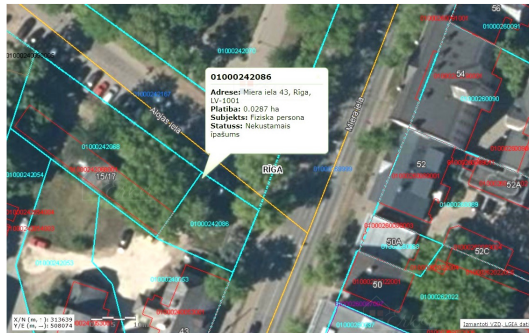

Zemes īpašums Rīgas centrā, Tallinas un Miera ielas krustojumā

Miera iela 43, Rīga

Darījuma veids: PĀRDOD

Tips: Zemes

Zemes platība: 287 m²

Sale Price: 229600 €

Zemes īpašums Rīgas centrā,
Tallinas un Miera ielas
krustojumā.

Saskaņā ar Rīgas teritorijas
plānojumu zemes gabals
atrodas Jauktas apbūves
teritorijā (JC8).

Zemes gabala izmantošanas
veidi: daudzdzīvokļu māju
apbūve, savrupmāju apbūve,
rindu māju apbūve.

Zemes gabala papildus
izmantošanas veidi: biroju ēku
apbūve, tirdzniecības vai
pakalpojumu objektu apbūve,
tūrisma un atpūtas iestāžu
apbūve, kultūras iestāžu
apbūve, sporta būvju apbūve,
izglītības un zinātnes iestāžu
apbūve, veselības aizsardzības
iestāžu apbūve, sociālās
aprūpes iestāžu...

*Atbilstoši Rīgas vēsturiskā centra un tā aizsardzības zonas teritorijas plānošanas dokumentiem

Jauktas centra apbūves teritorija (JC1 - JC8)

Atrašanās vieta