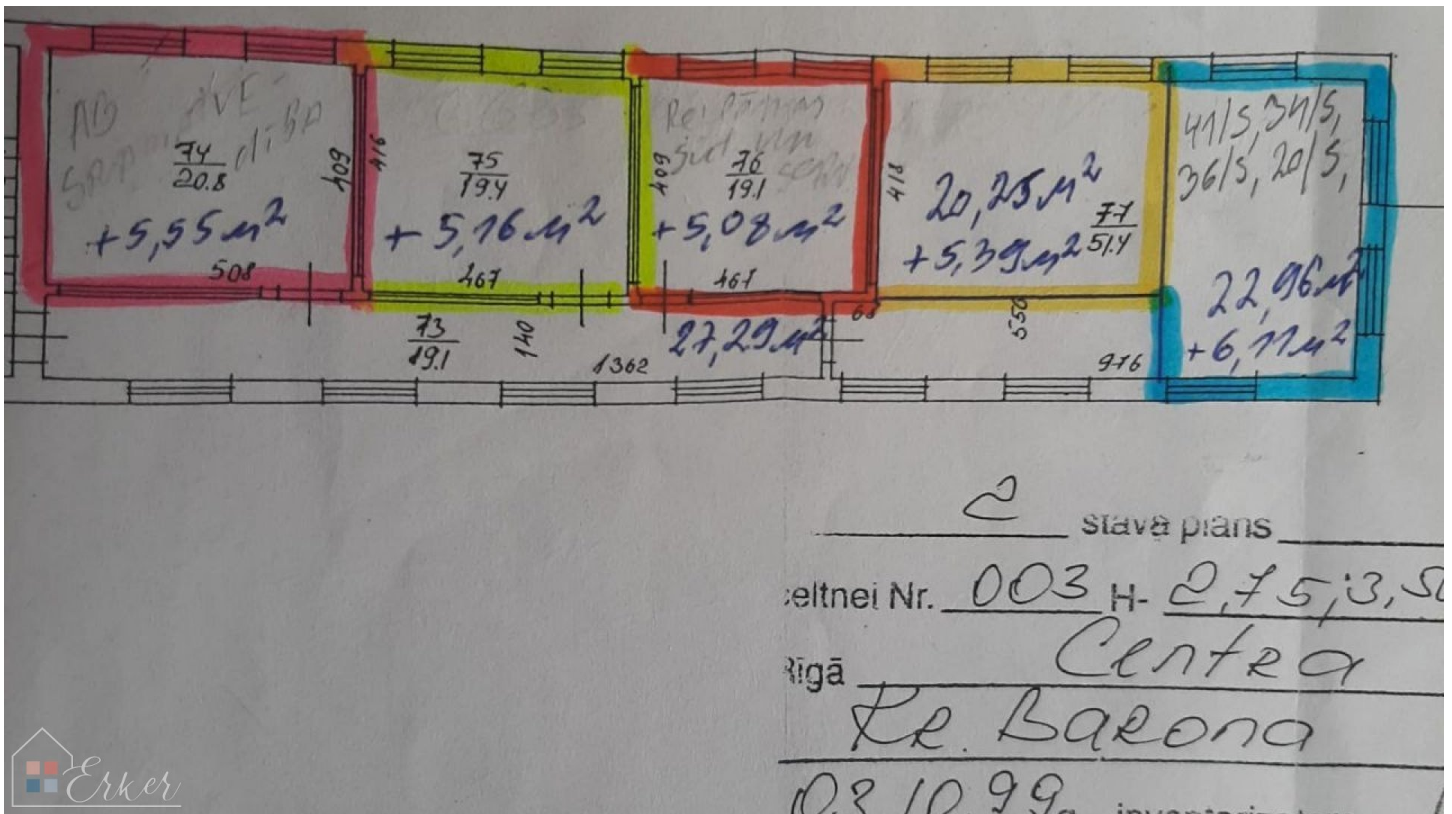

Atrašanās vieta