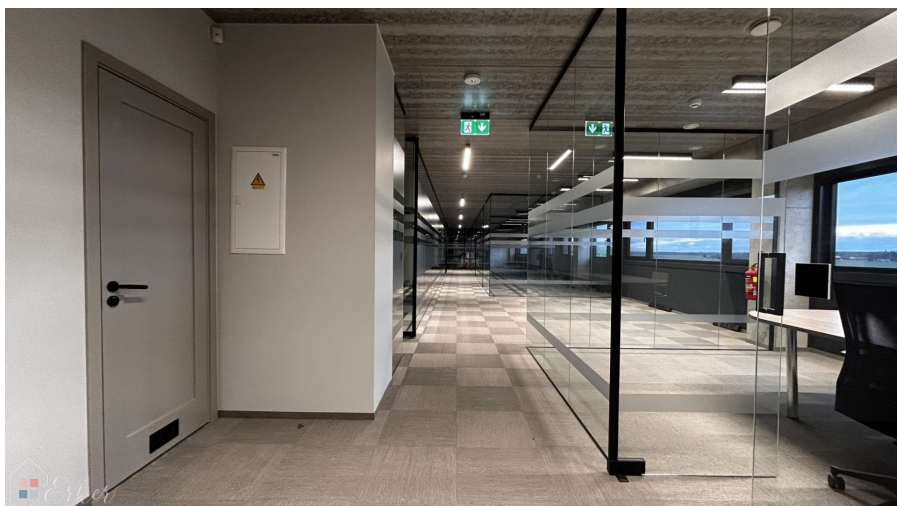

A-klases biroji / noliktavas telpas Olainē

Elejas 1, Rīgas rajons

Darījuma veids: IZĪRĒ / IZNOMĀ

Tips: Biroji

Kopējā platība: 244 m²

Sale Price: 2440 €

A klases biroju telpas ar augstu komforta līmeni.

Platība: 244 m²;

3. stāvs;

Ir lifts;

Plānojums: 7 biroju telpas + virtuve + 2 WC;

Pieejamas visas nepieciešamās komunikācijas: elektrība, ūdens, kanalizācija, apkure;

Optiskais internets;

Kvalitatīva apdare;

Apsildāmās grīdas;

LED apgaismojums;

Koplietošanas virtuve atrodas

ēkas 2. stāvā. Pieejama visa nepieciešamā sadzīves tehnika, kā arī pašapkalpošanās automāti;

Bezmaksas autostāvvietas,

velosipēdu novietnes un 8

elektroauto uzlādes vietas;

Tiek nodrošināta 24/7 fiziskā apsardze u...