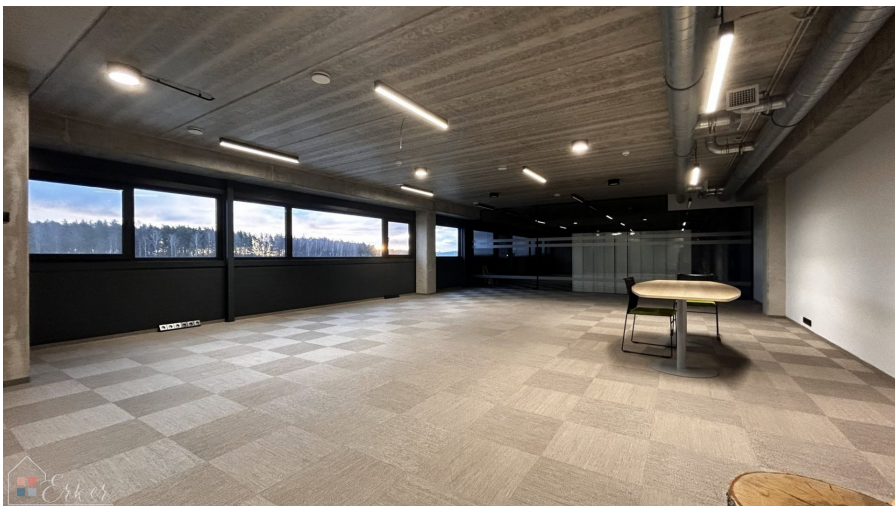

A-klases biroji / noliktavas telpas Olainē

Elejas 1, Rīgas rajons

Darījuma veids: IZĪRĒ / IZNOMĀ

Tips: Biroji

Kopējā platība: 223 m²

Sale Price: 2230 €

A klases biroju telpas ar augstu komforta līmeni.

Platība: 223 m²;

3. stāvs;

Lifts- nav;

Plānojums: 2 biroju telpas,
koplietošanas virtuve, 2
ģērbtuves ar dušām un WC.

Pieejamas visas nepieciešamās
komunikācijas: elektrība, ūdens,
kanalizācija, apkure;

Optiskais internets;

Kvalitatīva apdare;

Apsildāmās grīdas;

LED apgaismojums;

Koplietošanas virtuve atrodas
ēkas 2. stāvā. Pieejama visa
nepieciešamā sadzīves tehnika,
kā arī pašapkalpošanās
automāti;

Bezmaksas autostāvvietas,
velosipēdu novietnes un 8
elektroauto uzlādes vietas;

Tiek...