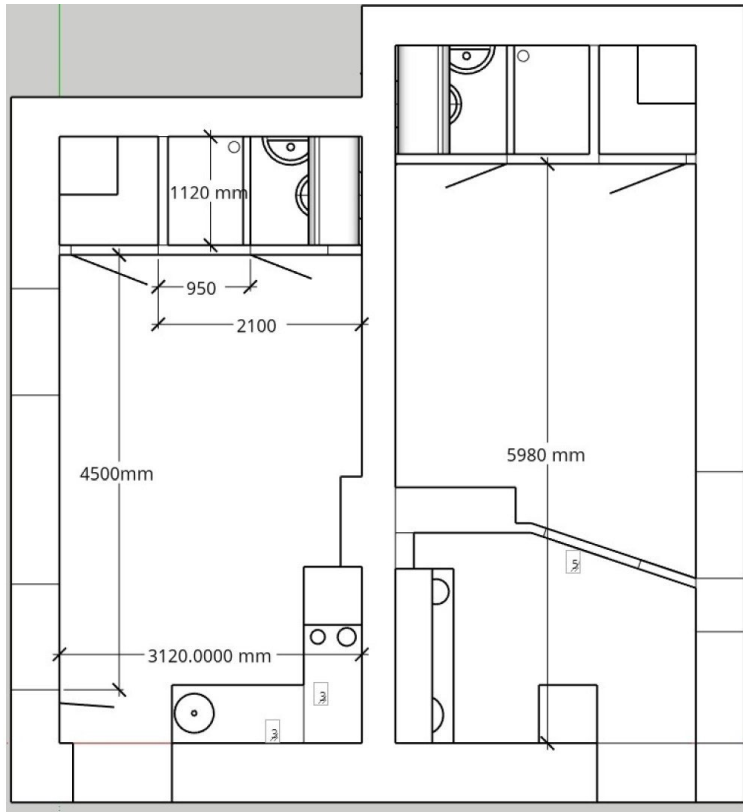

## Divu studio dzīvokļu komplekts ienesīgam īres biznesam

Liepājas 37, Rīga

Darījuma veids: PĀRDOD

Tips: Dzīvoklis

Kopējā platība: 40 m<sup>2</sup>

Sale Price: 44500 €

Bieriņi ir viena no klusākajām un zaļākajām apkaimēm Rīgas dienvidrietumu daļā. Tā robežojas ar Āgenskalnu, Ziepniekkalnu, Torņakalnu un Mārupi, un piedāvā līdzsvaru starp pilsētas ērtībām un privātmāju rajona mieru. Abi dzīvokļi atrodas mājas 1. stāvā. Viena dzīvokļa logi ir vērsti uz dienvidrietumiem, otra dzīvokļa logi ir vērsti ziemeļaustrumiem. Logi ir PVC ar triplekša stikliem. Katrs no dzīvokļiem veido pilnvērtīgu miniatūru studio tipa dzīvokli, kurā ir viss nepieciešamais pilnvērtīgai dzīvošanai. Ir ierīkota virtuves zona ar darba v...