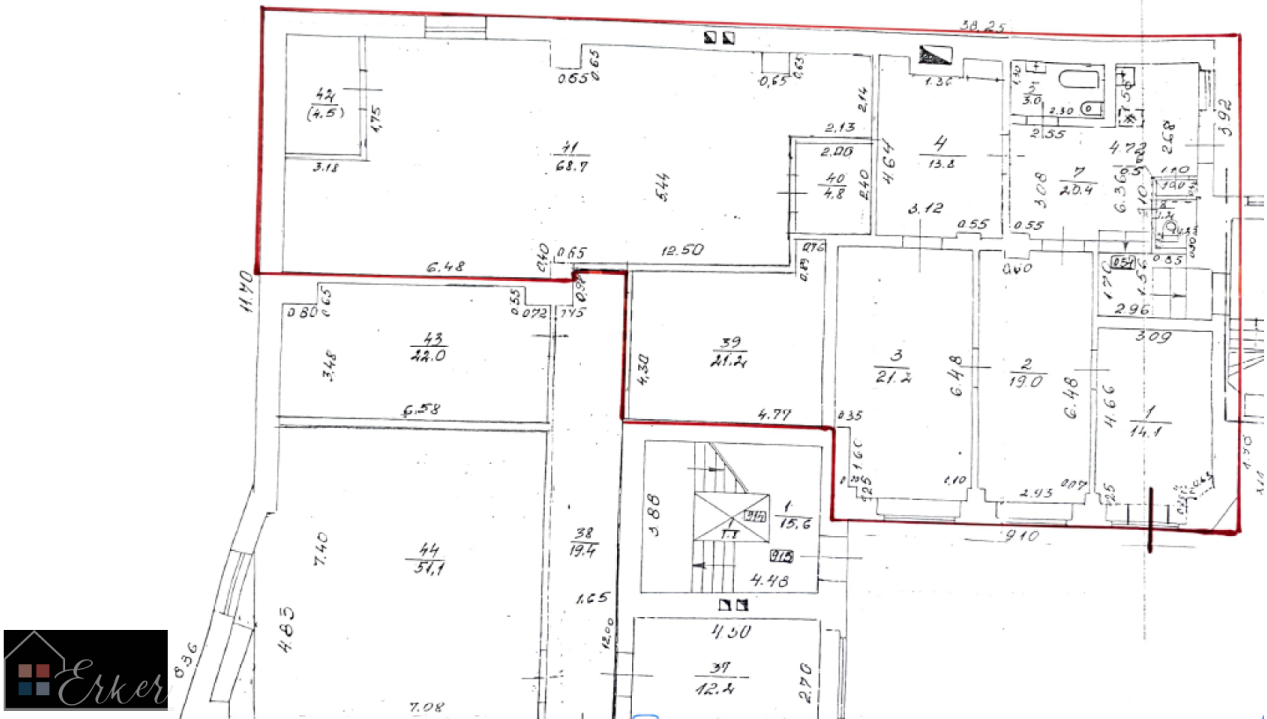

Atrašanās vieta