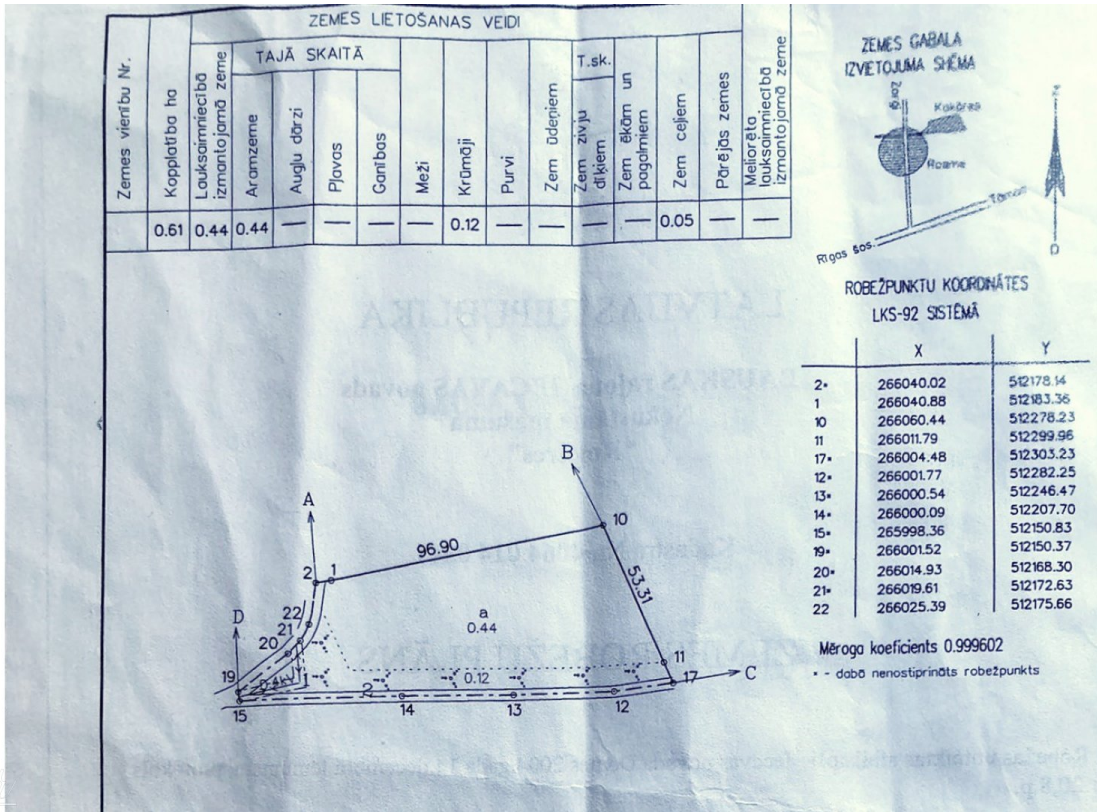

Viesētas apbūvei vai lauksaimniecībai.

Kokāres , Bauska un rajons

Darījuma veids: PĀRDOD

Tips: Zemes

Zemes platība: 6100 m²

Sale Price: 14200 €

Tiek piedāvāta lauksaimniecībā izmantojama aramzeme Iecavas pagastā, blakus apdzīvotajai vietai "Rosme" 0,61 ha platībā. Iespēja izmantot lauksaimniecībai vai viensētas apbūvei.

Lauksaimniecības teritorija (L):

Maksimālais apbūves blīvums:

20%,

Apbūves augstums: 12m (Vai

atbilstoši tehnoloģiskajai

nepieciešamībai);

Minimālā jaunizveidojamā

zemes gabala platība: 2 ha;

Dzīvojamo ēku skaits zemes

vienībā: 1 viensēta.

Zemes gabala izmantošanas

veidi: Viensētu apbūve,

lauksaimnieciskās ražošanas

uzņēmumu apbūve,

lauksaimnieciska izmantoša...

Atrašanās vieta