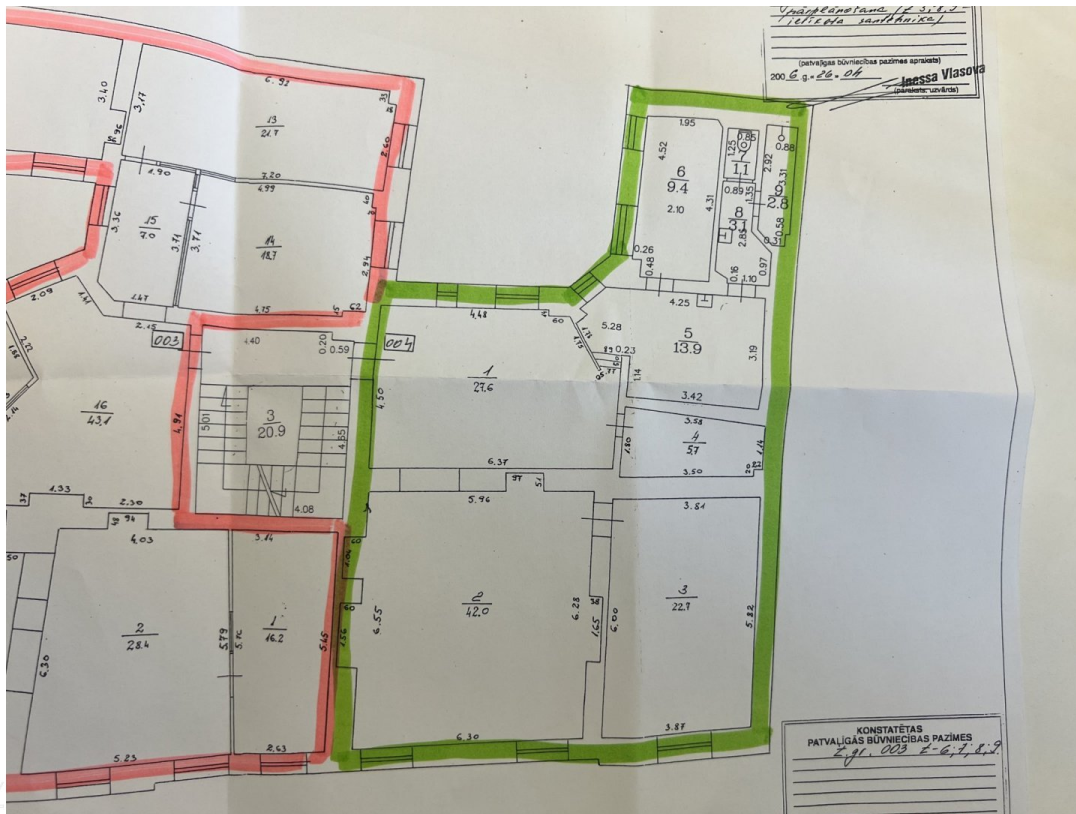

## Iznomā biroja telpas pašā Vecrīgas sirdī

Peldu 26/28

Darījuma veids: IZĪRĒ / IZNOMĀ

Tips: Biroji

Kopējā platība: 128.3 m<sup>2</sup>

Sale Price: 890 €

Plašas telpas ekskluzīvā lokācijā  
- Vecrīgā.

Plānojums:

Kopējā platība - 128.3m<sup>2</sup>

3 izolētas telpas, 3  
caurstaigājamas telpas.

Ir wc, duša

iekārtota virtuve

Pieejama maksas stāvvietā

Izcila lokācija - liela gājēju  
plūsma, blakām skolas,  
tirdzniecības centri, restorāni.

Atrašanās vieta