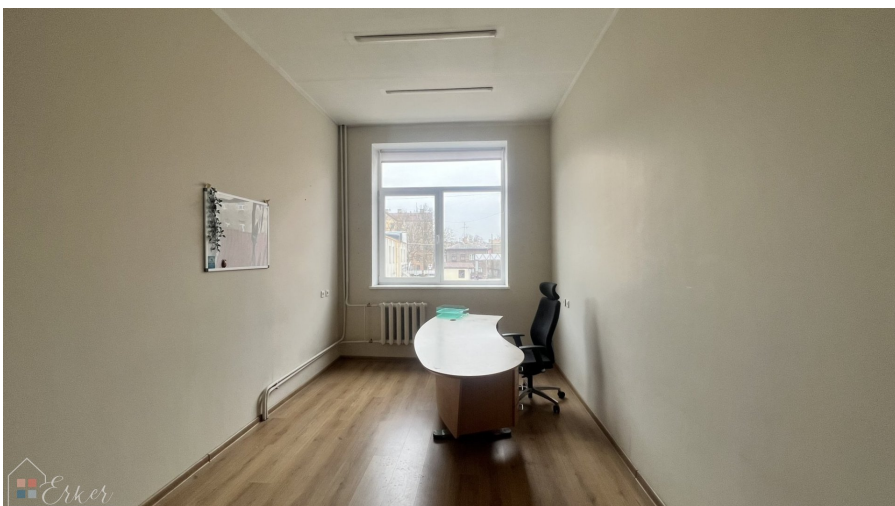

Uz nomu pieejamas biroja telpas ērtā lokācijā

Matīsa 78a, Rīga

Darījuma veids: IZĪRĒ / IZNOMĀ

Tips: Biroji

Kopējā platība: 18.4 m²

Sale Price: 110 €

Biroja telpas lieliskā lokācijā

Telpu plānojums

viena istaba - 18.4m²

Telpa atrodas tieši pie trepēm,
ātri atrodama

Atrodas otrajā stāvā

Ir wc koplietošanas gaitenī

Zemi komunālie maksājumi

ir visas komunikācijas

Visu nakti uz vietas ir apsardze

Lieliska lokācija - blakām

sabiedriskā transporta pietura,
centrs, veikali.