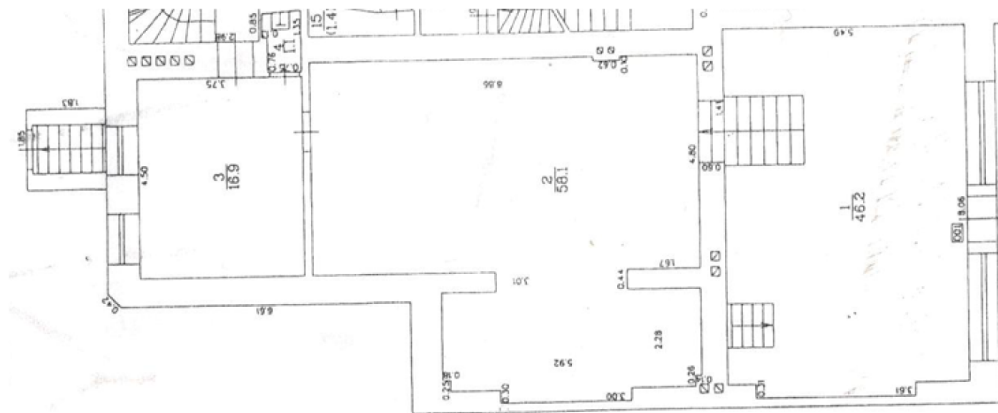

## Plašas veikala telpas ar palīgtelpām pagrabstāvā

Krišjāņa Barona 8, Rīga  
Darījuma veids: IZĪRĒ / IZNOMĀ  
Tips: Veikali  
Kopējā platība: 185 m<sup>2</sup>  
Sale Price: 1900 €

Iznomā plašas, divu līmeņu  
vaikala/biroja telpas labi  
redzamā vietā Rīgas centrā –  
Krišjāņa Barona ielas sākumā,  
pretī Vērmanes dārzam.  
Kopējā platība 185.1m<sup>2</sup>, no tiem  
1.stāvā 122.3 m<sup>2</sup> un  
pagrabstāvā 62.8m<sup>2</sup>.

Veikala telpas ar WC atrodas  
1.stāvā, pagrabstāvā ir  
palīgtelpas, WC un duša  
Telpu plānojums sastāv no  
divām tirdzniecības zālēm un  
ofisa telpas  
2 lieli skatlogi  
Griestu augstums tirdzniecības  
zālē - 5m  
Intensīva gājēju plūsma  
Apkure centrālā - Rīgas Siltums  
Optiskais internets  
Divas ieejas - viena no fasādes,  
otra no pagalma...

1. stāvs

Atrašanās vieta