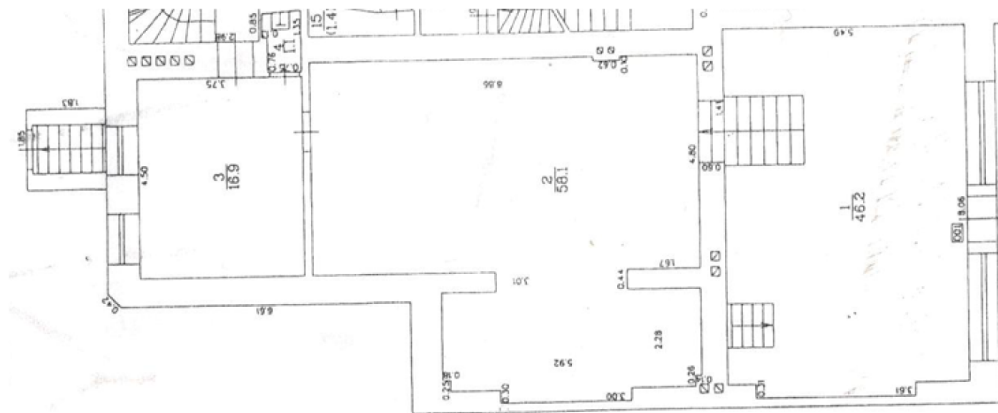

Plašas veikala telpas ar palīgtelpām pagrabstāvā

Krišjāņa Barona 8, Rīga
Darījuma veids: IZĪRĒ / IZNOMĀ
Tips: Veikali
Kopējā platība: 185 m²
Sale Price: 2000 €

Iznomā plašas, divu līmeņu
vaikala/biroja telpas labi
redzamā vietā Rīgas centrā –
Krišjāņa Barona ielas sākumā,
pretī Vērmanes dārzam.
Kopējā platība 185.1m², no tiem
1.stāvā 122.3 m² un
pagrabstāvā 62.8m².

Veikala telpas ar WC atrodas
1.stāvā, pagrabstāvā ir
palīgtelpas, WC un duša
Telpu plānojums sastāv no
divām tirdzniecības zālēm un
ofisa telpas
2 lieli skatlogi
Griestu augstums tirdzniecības
zālē - 5m
Intensīva gājēju plūsma
Apkure centrālā - Rīgas Siltums
Optiskais internets
Divas ieejas - viena no fasādes,
otra no pagalma...

1. stāvs

Atrašanās vieta