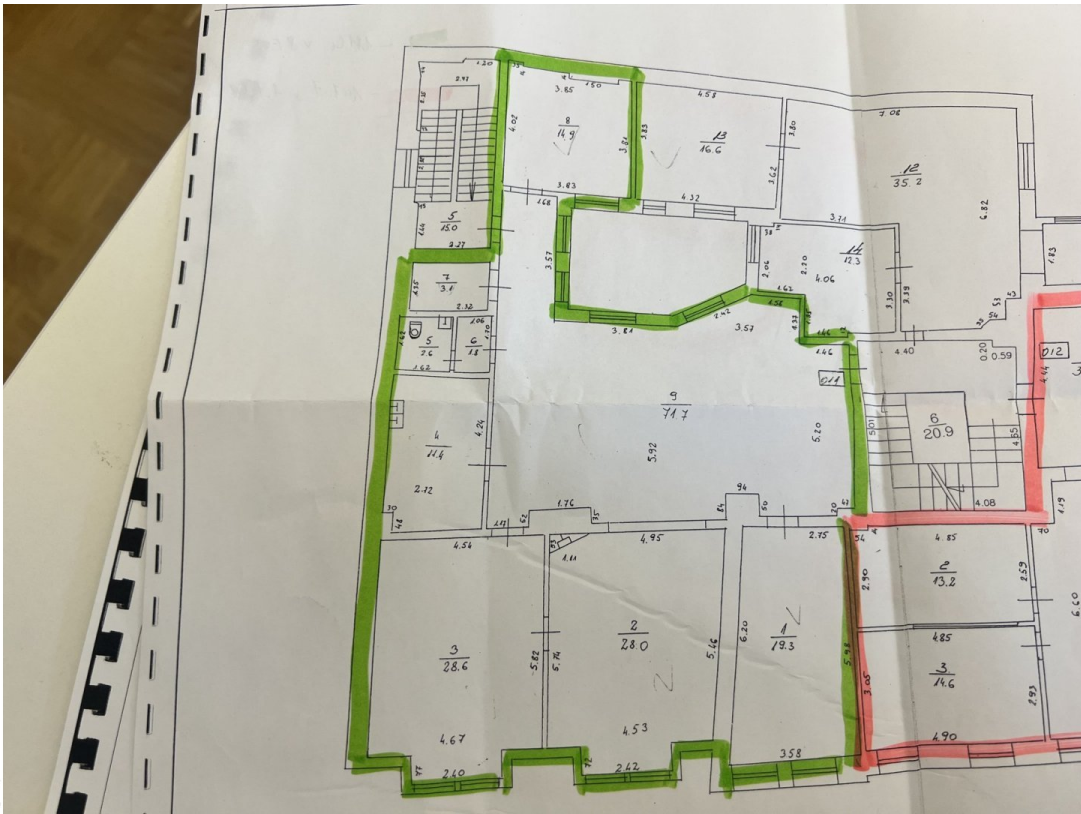

Iznomā plašas biroja telpas pašā Vecrīgas sirdī

peldu 26/28, Rīga

Darījuma veids: IZĪRĒ / IZNOMĀ

Tips: Biroji

Kopējā platība: 182 m²

Sale Price: 1450 €

Plašas telpas ekskluzīvā lokācijā
- Vecrīgā.

Plānojums:

Kopējā platība - 181.4m²

5 izolētas telpas, 2
caurstaigājamas telpas.

Funkcionējošs kamīns

Ir wc, duša

iekārtota virtuve

Pieejama maksas stāvvietā

Izcila lokācija - liela gājēju
plūsma, blakām skolas,
tirdzniecības centri, restorāni.