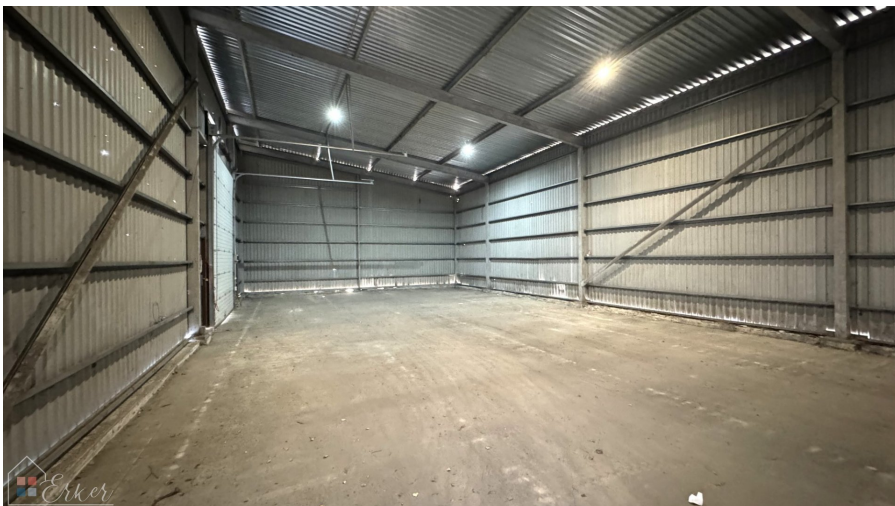

Iznomā noliktavu telpas Ganību dambī 25D

Ganību dambis 25D, Rīga

Darījuma veids: IZĪRĒ / IZNOMĀ

Tips: Noliktavas

Kopējā platība: 215 m²

Sale Price: 645 €

Iznomā noliktavu telpas Ganību dambī 25D

Platība: 215 m²

Griestu augstums 5 m

Noliktavai ir divi vārti.

Betona grīda.

Neapkurināma noliktava.

Apsargājama teritorija

Pieejams laukums blakus noliktavai

Pieejama mašīnas stāvvietā

Pieejamas biroja telpas .

Nomas maksa mēnesī 645 EUR