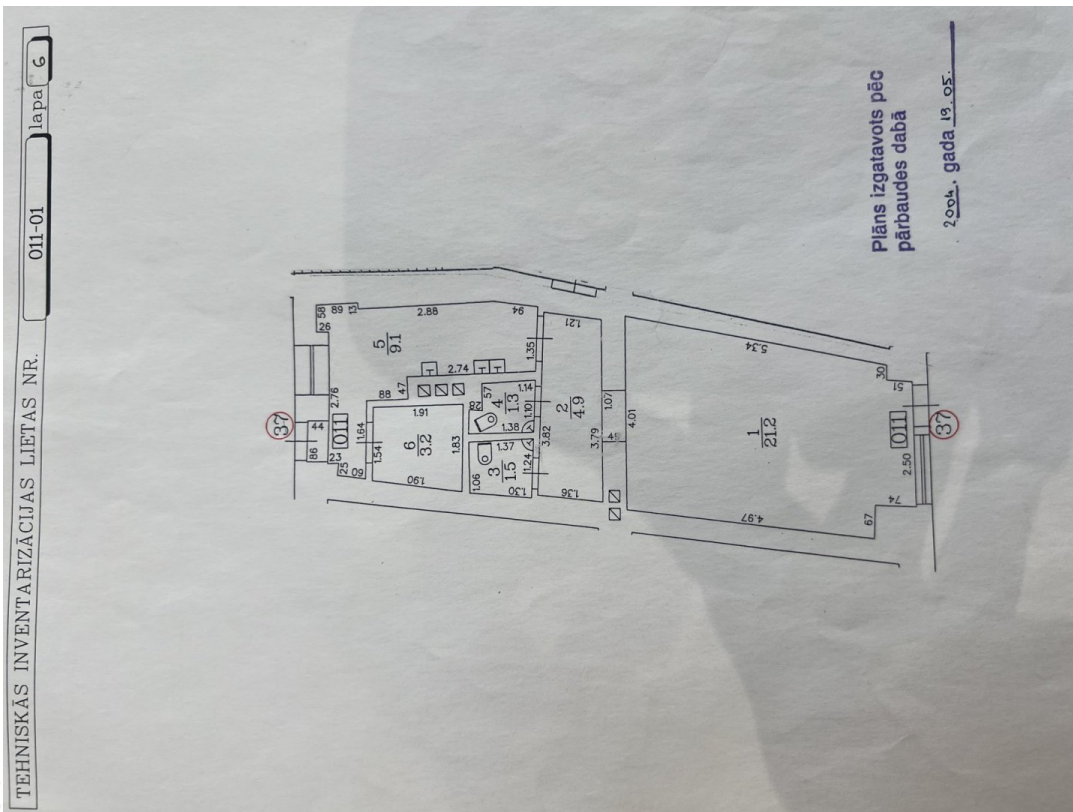

Fasādes pusē ar lieliem logiem
viena istaba - 21m²

Aizmugurē otra istaba - 9m²

2 wc

Ieeja no fasādes puses un no
pagalma puses

Lieli fasādes puses logi, tieši pie
gājēju joslas, liela redzamība.

Ir Karstais ūdens

Atrašanās vieta