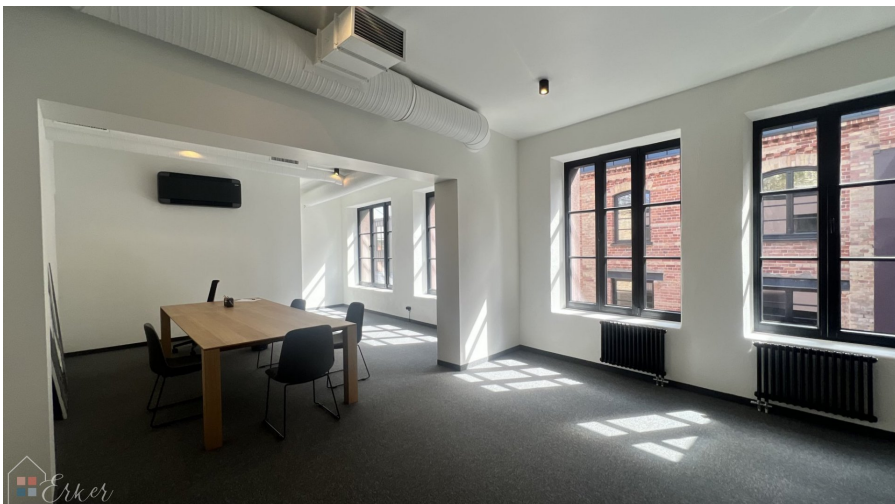

Uz nomu pieejamas A klases biroja telpas lieliskā lokācijā

Dzirnavu 42, Rīga

Darījuma veids: IZĪRĒ / IZNOMĀ

Tips: Biroji

Kopējā platība: 75 m²

Sale Price: 1500 €

Mūsdienīgas biroja telpas,
prestīžā lokācijā - Dzirnavu ielā
42

Plānojums:

Divas telpas, kopējā platība -
75m²

Ir koplietošanas WC

Centrālā apkure

Zemi komunālie maksājumi

Birojā var tikt tikai ar caurlaidi,
24/7 apsardze

Pieejama pazemes stāvieta par
160EUR/mēn

Mūsdienīga A klases biroja ēka
Lieliska lokācija - blakām ir t/c
Galerija Rīga, veikali, skolas,
muzeji, restorāni, parki