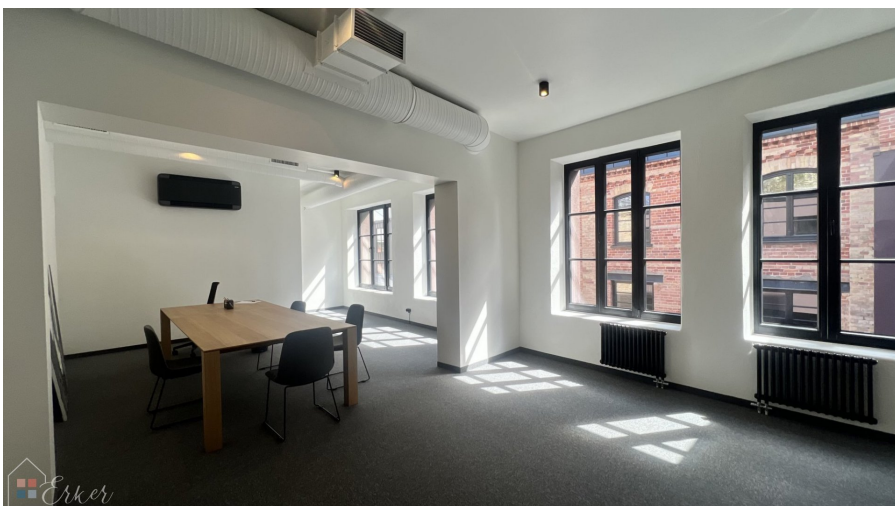

Uz nomu pieejamas A klases biroja telpas lieliskā lokācijā

Dzirnavu 42, Rīga

Darījuma veids: IZĪRĒ / IZNOMĀ

Tips: Biroji

Kopējā platība: 75 m²

Sale Price: 1500 €

Mūsdienīgas biroja telpas,
prestīžā lokācijā - Dzirnavu ielā
42

Plānojums:

Divas telpas, kopējā platība -
75m²

Ir koplietošanas WC

Centrālā apkure

Zemi komunālie maksājumi

Birojā var tikt tikai ar caurlaidi,
24/7 apsardze

Pieejama pazemes stāvieta par
160EUR/mēn

Mūsdienīga A klases biroja ēka
Lieliska lokācija - blakām ir t/c
Galerija Rīga, veikali, skolas,
muzeji, restorāni, parki