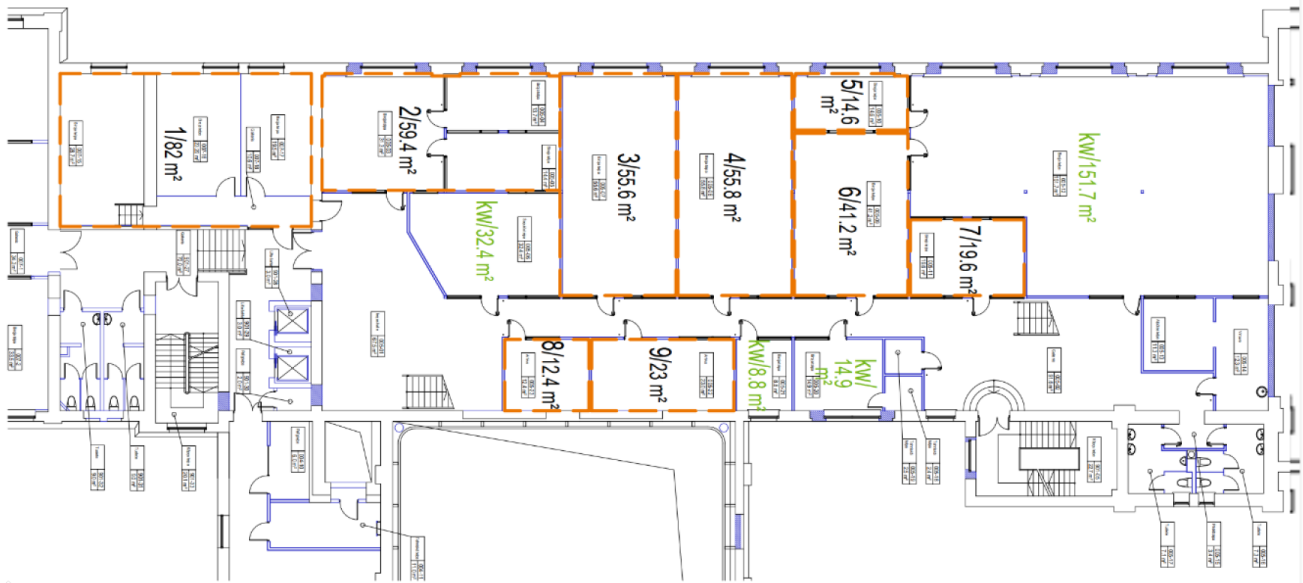

Iznomā modernas biroja telpas

Latgales iela 322, Rīga
Darījuma veids: IZĪRĒ / IZNOMĀ
Tips: Biroji
Kopējā platība: 1081 m²
Sale Price: 4540 €

Izdevīgas biroja telpas ar izciliem cena/kvalitātes rādītājiem. Telpas atrodas ēkas 4. stāvā (pēdējais stāvs) un izvietotas divos līmeņos, nodrošinot ērtu un funkcionālu darba vidi.

Birojs pēc nesena kosmētiskā remonta – svaigas, modernas un reprezentablas telpas uzņēmuma attīstībai.

Priekšrocības:

Divu līmeņu birojs
Jauna virtuve
Vairāki sanitārie mezgli
Atsevišķi sieviešu un vīriešu sanmezgli
Dzeramais ūdens un kafija iekļauti cenā
Pieejamas ar mēbelēm vai bez
Iespējams nomāt arī kā coworking telpas
Ēkā pieejama administratore...