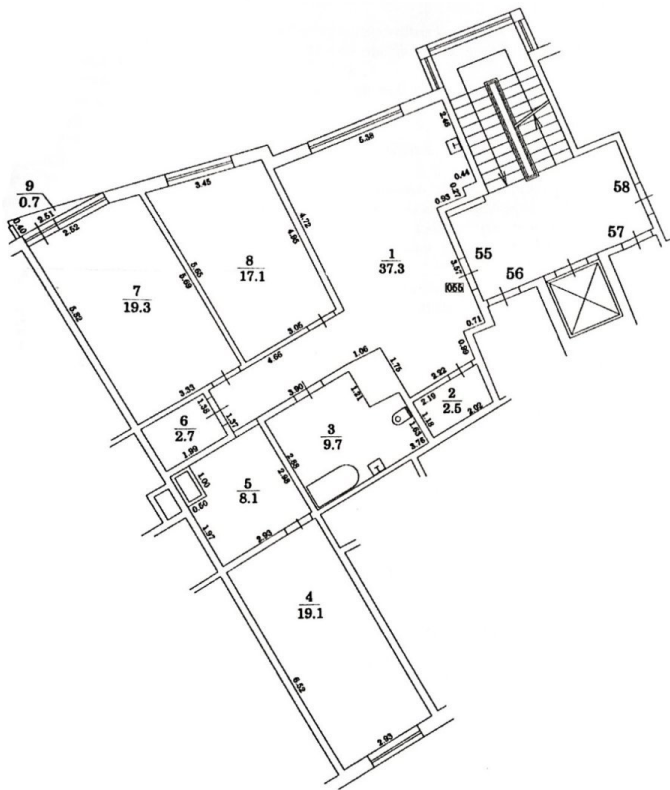

Plašs dzīvoklis Saulkrastos, pa kura logiem var dzirdēt jūras šalkoņu

Liepu 1a, Rīgas rajons

Darījuma veids: PĀRDOD

Tips: Dzīvoklis

Kopējā platība: 116.5 m²

Sale Price: 265000 €

Lieliska lokācija pie pašas Pēterupes un Pēterbaznīcas saulainajos Saulkrastos tikai 600m no jūras vienā no jauniem projektiem Saulkrastos – Liepu Namā. Vējam pūšot no jūras puses ir dzirdama jūras šalkoņa, un baudot rīta kafiju ziemeļu pusē esošajā virtuvē pa logu varat vērot starp piejūras priedēm viļņojošo jūru. Četru istabu dzīvoklis atrodas mājas otrajā stāvā. Ir pieejams lifts no nulles stāva, tādējādi pat cilvēkiem ar kustības traucējumiem nesagādās problēmu tikt uz dzīvokli. Ar saviem lieliem koka pakešu logiem varat izbaudīt saulain...

Atrašanās vieta