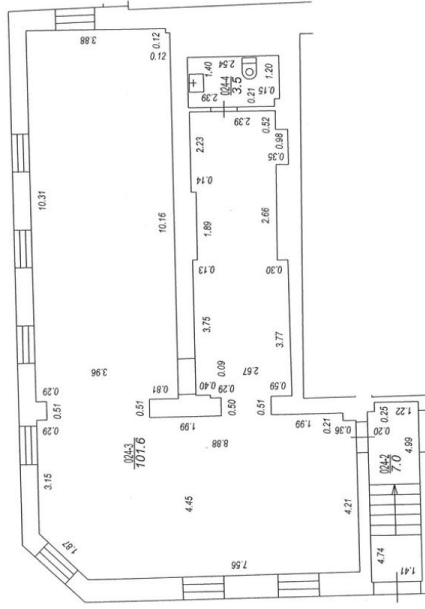

Ir pieejamas arī plašas biroja un preču uzglabāšanas telpas - 101,6 m².

Kopējā platība - 262 m²

Veikala un biroja telpas ar WC atrodas 1.stāvā

Telpu plānojums sastāv no divām atsevišķām lielām telpām, kur var ierīkot ofisu un preču uzglabāšanu atsevišķi no veikala telpām

3 lieli skatlogi

Lieliska lokācija ar intensīvu gājeju plūsmu

Griestu augstums tirdzniecības zālē - 4,7...

Atrašanās vieta