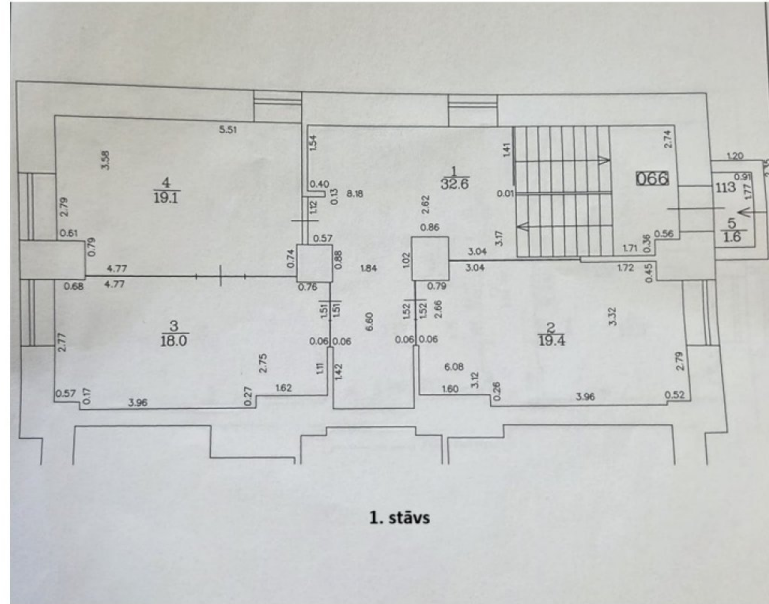

## Pārdod gaišas un plašas biroja telpas ar pagrabstāvu Rīgas klusajā centrā

Eksporta iela 12, Rīga

Darījuma veids: PĀRDOD

Tips: Biroji

Kopējā platība: 165 m<sup>2</sup>

Sale Price: 149000 €

Pārdod plašas un gaišas biroja telpas Rīgas klusajā centrā, kur notiek aktīva teritorijas attīstība, tai skaitā, Riga Waterfront mega projekts.

Šobrīd telpas ir iznomātas kā birojs. Papildus ieguldījumi nav nepieciešami un telpas tiek pārdotas ar mēbelēm. Kopējā platība 165,1 m<sup>2</sup>.

Plānojums divos līmeņos - 1. stāvs (89,1 m<sup>2</sup>) un apakšējais stāvs (74,4 m<sup>2</sup>) ar logiem un dabisko apgaismojumu, abi stāvi tiek izmantoti kā biroja telpas.

Pieejami 5 kabineti, pārrunu telpa, virtuve personālam, palīgtelpa/ noliktava un 2 WC. Kāpņu telpa ar akmens...

Atrašanās vieta