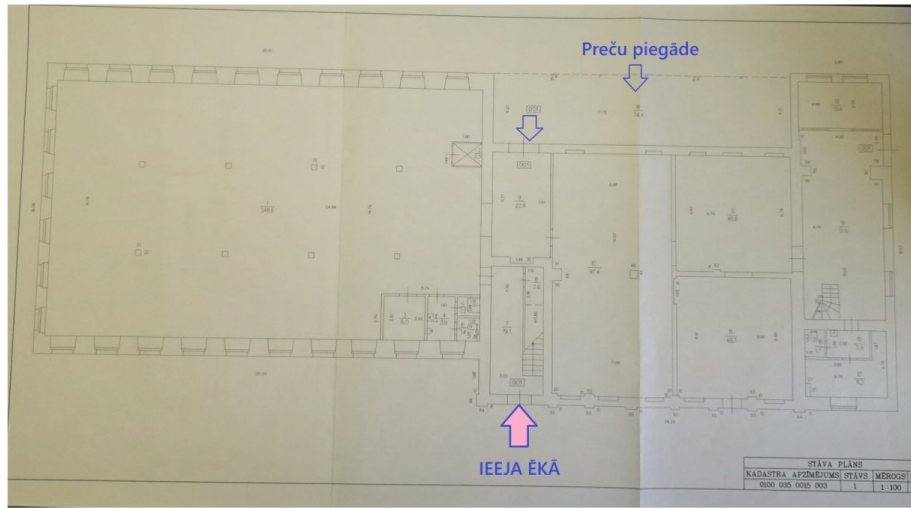

Ēka atrodas Pērnavas un Kr. Barona ielu krustojuma rajonā, klusā iekšpagalmā ar iebraukšanu no Zemitānu ielas. Stāvu skaits 3

Lietderīga platība: 2300 m²
Zemes platība: 2361 m² (plašs stāvlaukums, apsargājama teritorija)

Plānojums pa stāviem:

1. stāvs: Ražošanas telpas un noliktava, duša, WC (griesti 5,35m)
2. stāvs: Ražošanas telpas, birojs, garderobes, dušas, WC (griesti virs 3,7m)
3. stāvs: Biroja telpas, vairākas WC katrā spārnā (griesti 2,57m - 3m)

Labs tehniskais stāvoklis, renovēta fasā...

1.stāvs

Atrašanās vieta