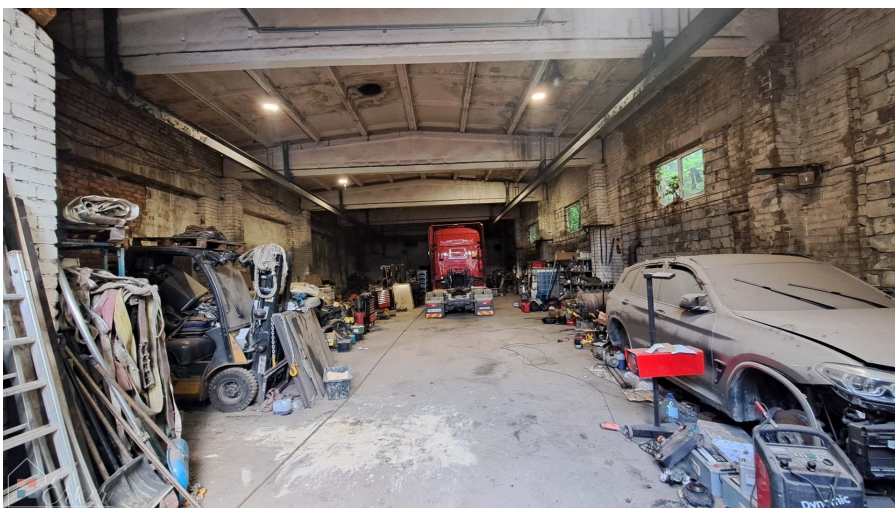

Ideāli piemērotas telpas autoservisam ar iespēju uzstādīt auto pacelāju

Ilzenes 1B, Rīga

Darījuma veids: IZĪRĒ / IZNOMĀ

Tips: Noliktavas

Kopējā platība: 450 m²

Sale Price: 1350 €

Iznomā speciāli piemērotas telpas autoservisam ar iespēju uzstādīt auto pacelāju.

Platība - 450 m². Ir iespēja arī nomāt biroja telpas pēc nepieciešamības.

Mehāniski paceļami vārti 3.4 m x 4.3 m, kas nodrošina iespēju iebraukt arī kravas automašīnām

Grīdas segums - betons

Apsargājama teritorija un videonovērošana

Pieejams arī dažāda seguma laukums pēc nepieciešamības

Teritorijā ir pieejamas bezmaksas auto stāvvietas

Cena ir runājama.

Atrašanās vieta