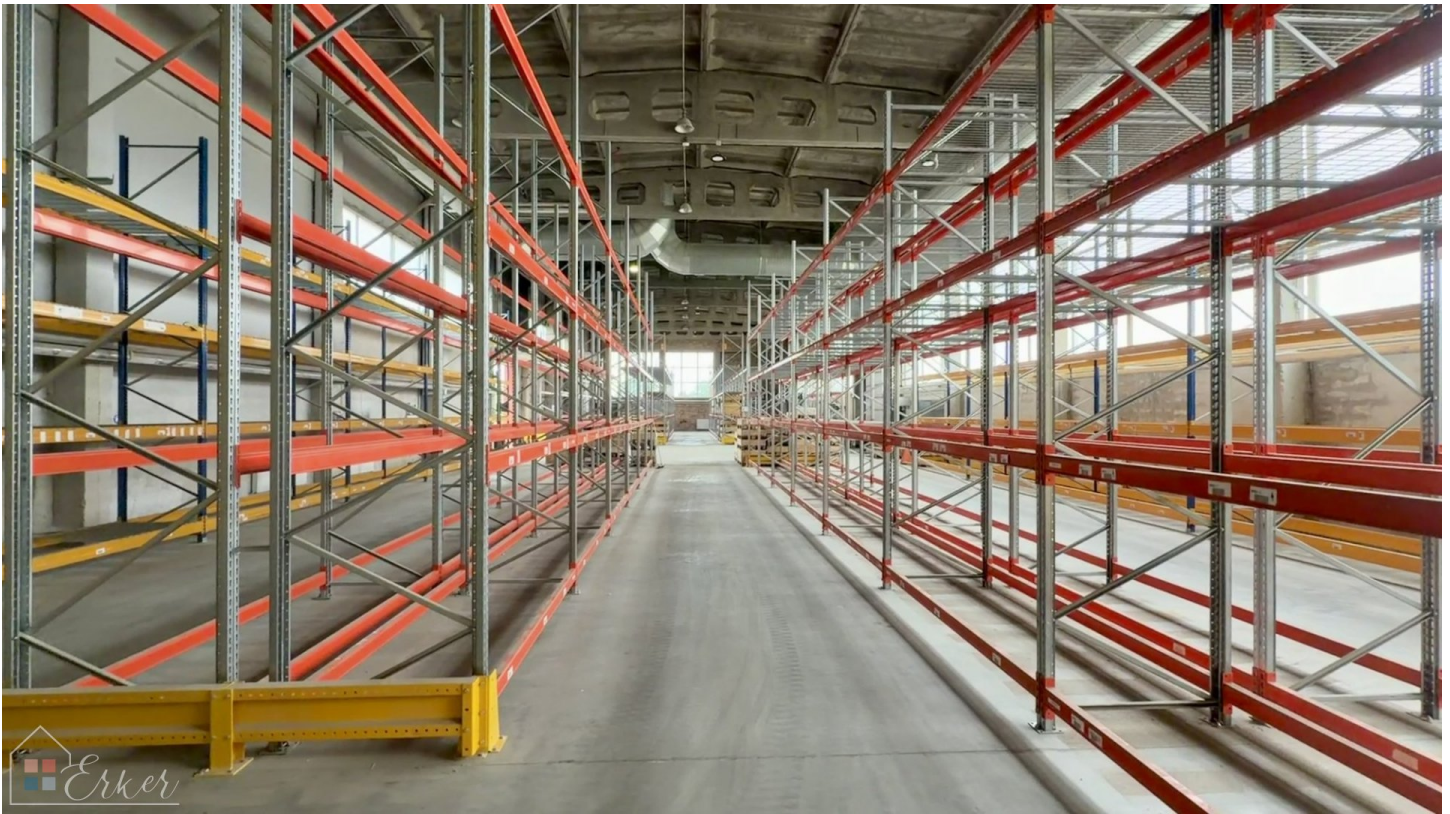

IZNOMĀ RAŽOŠANAS / NOLIKTAVU KOMPLEKSU JELGAVĀ

Langervaldes iela 1, Jelgava un rajons

Darījuma veids: IZĪRĒ / IZNOMĀ

Tips: Noliktavas

Kopējā platība: 2000 m²

Zemes platība: 10000 m²

Sale Price: 5000 €

IZNOMĀ RAŽOŠANAS / NOLIKTAVU KOMPLEKSU JELGAVĀ

Piedāvājam nomā daudzfunkcionālu ražošanas, noliktavu un biroju kompleksu vienā no stratēģiski izdevīgākajām industriālajām vietām Jelgavā.

Īpašums atrodas pie galvenajiem transporta koridoriem ar ērtu piekļuvi Jelgavas apvedceļam, Rīgas virzienam un Lietuvas robežai, nodrošinot lieliskas loģistikas iespējas uzņēmumiem, kuru darbība saistīta ar ražošanu, noliktavu saimniecību, transportu vai vairumtirdzniecību.

Galvenie parametri

- Kopējā ēkas platība aptuveni 1700-2000 m²
- Noliktavu un ražoš...

Atrašanās vieta