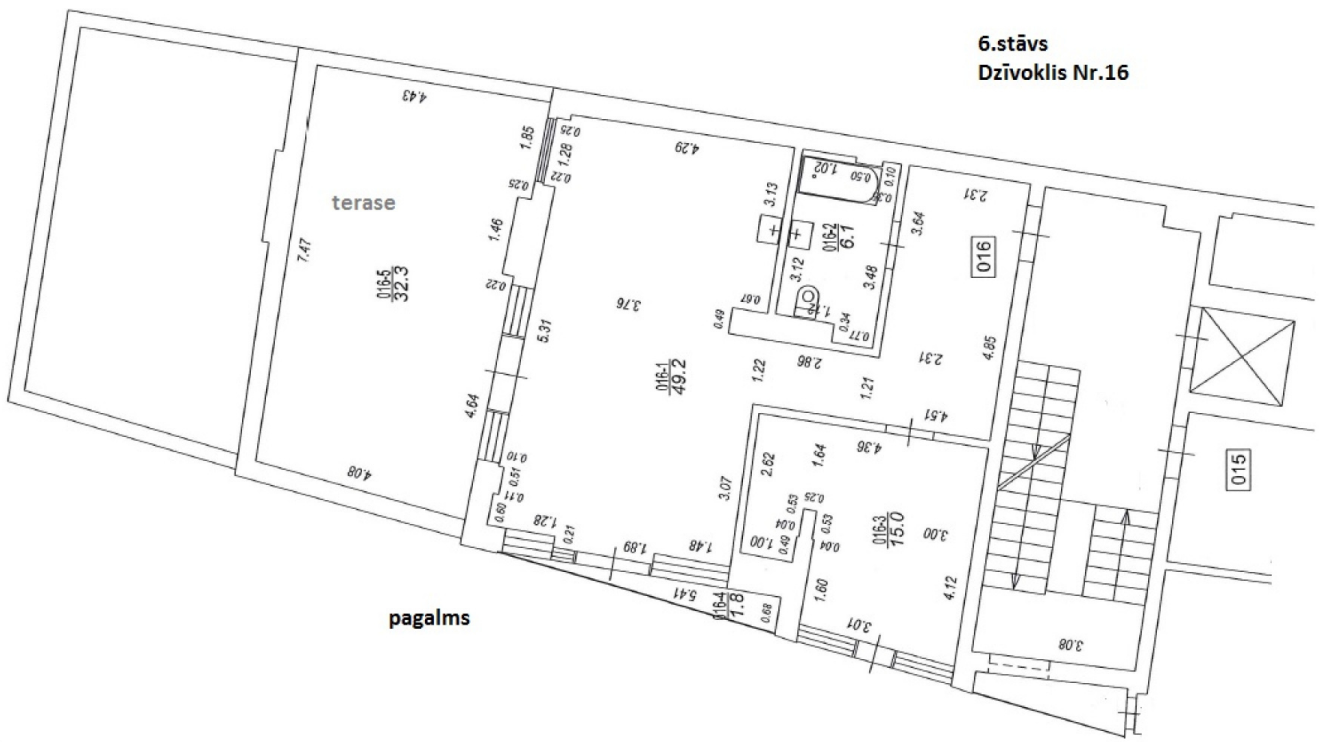

## Plašs Penthouse dzīvoklis jaunajā projektā ar balkonu un terasi

Stabu 18B, Rīga

Darījuma veids: PĀRDOD

Tips: Jaunie projekti

Kopējā platība: 104.4 m<sup>2</sup>

Sale Price: 423500 €

Plašs Penthouse dzīvoklis jaunajā projektā ar balkonu un terasi! Dizaineru veidots moderns, gaišs dzīvoklis pašā pilsētas sirdī ar ērtu un pārdomātu plānojumu. Māja celta no energo efektīviem materiāliem, Stabu ielas pusē fasādes siena veidota no stikla. Iekšpagalma mājas fasādes krāsa un toņi ir veidoti tādi paši kā Bekingemas pilij. Kāpņu telpas sienas mākslinieks ir veidojis debesu mākoņu stilā. Dzīvokļa interjeru ir veidojusi dizainere, kura ir piemeklējusi ekskluzīvas lampas, gultas, sienas dekorus! Visā mājā ir uzstādīta video novērošan...

6.stāvs  
Dzīvoklis Nr.16

Atrašanās vieta