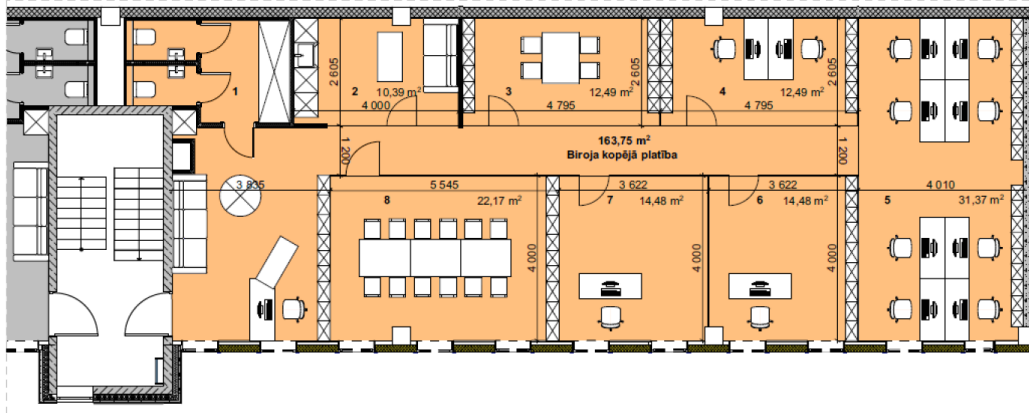

A klases birojs pie Lidostas Rīga

Dzirnieku 26, Rīga

Darījuma veids: IZĪRĒ / IZNOMĀ

Tips: Biroji

Kopējā platība: 163.75 m²

Sale Price: 1359 €

A klases birojs pie Lidostas Rīga
Energoefektīvā ēkā pieejams
moderns birojs ar atvērtu vai ar
kabineta tipa plānojumu -
iespēja to pielāgot klienta
vajadzībām;

Birojā sava tualete un virtuve;
Ēkā ir energoefektīva apkures
sistēma, ventilācija ar enerģiju
taupošu rekuperācijas sistēmu;
7 auto stāvvietas ietilpst biroja
nomas maksā;

Apsardze, signalizācija, čipu
kartes;

Ēka ērti sasniedzama ar auto,
blakus Rīgas lidosta, pilsētas
centrs 10 minūšu brauciena
attālumā;

Pieejams uzreiz;

*Standarta biroja komplektācijā iekļauti 112m² stikla starpsienu

Piedāvātā plānojuma stikla starpsienu apjoms: 131,01m² (+19,01m²)

Kopējā biroja platība: 163,75m²

Atrašanās vieta