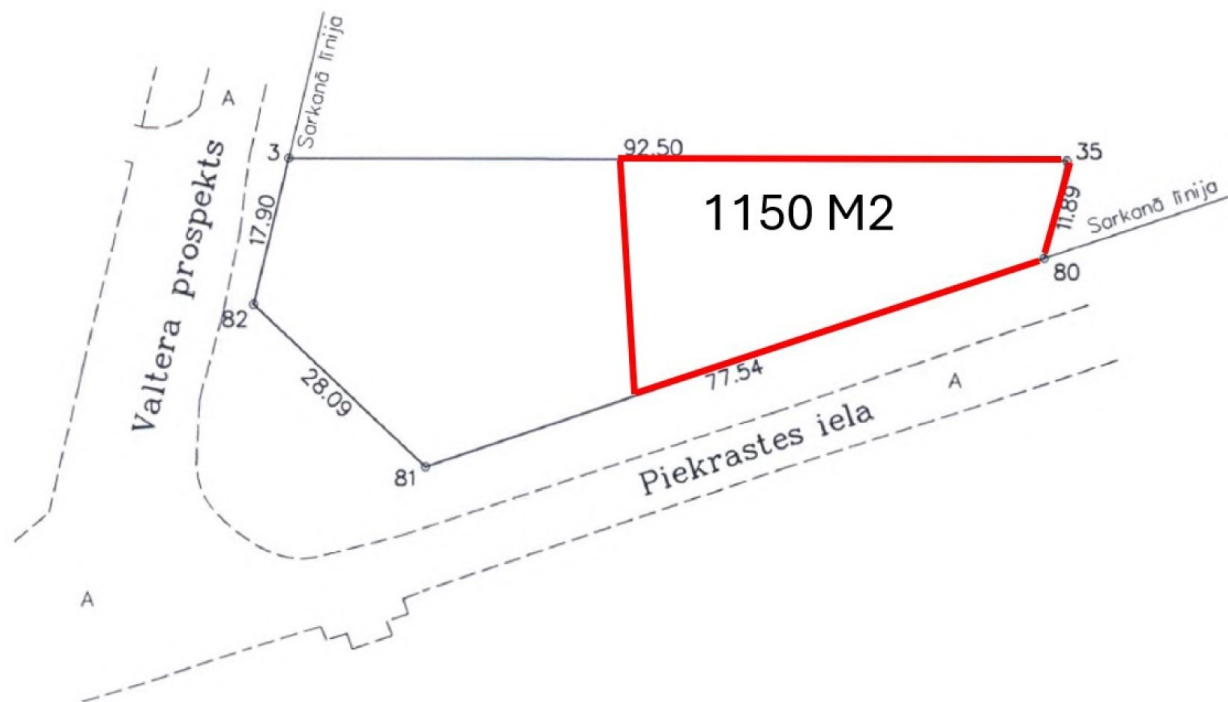

## Izcils zemes gabals ar komunikācijām Jūrmalā

Piekrastes 29, Jūrmala

Darījuma veids: PĀRDOD

Tips: Zemes

Zemes platība: 1150 m<sup>2</sup>

Sale Price: 60000 €

Ir saņemta būvatļauja būvei ar kopējo pamatu platību 160 m<sup>2</sup>, kur plānojumu var pielāgot Jūsu vēlmēm. Ideāla atrašanās vieta. Visas pilsētas komunikācijas pie zemes gabala. Līdzens zemes gabals.

Uz zemes gabala atļauta savrupmāju apbūve. Iespējamais apbūves blīvums līdz 30%.

Zemes gabals atrodas pie asfaltēta ceļa.

Pie zemes gabala ir gāze, elektrība un pilsētas komunikācijas. Avs elektrības skapis, jauda 16A, kur iespējams palielināt.

Zemes gabala kopējā platība 2300 m<sup>2</sup>. Ir iespējas iegādāties visu vai vienu no pusēm.

Parakstot Pirkuma...

Atrašanās vieta