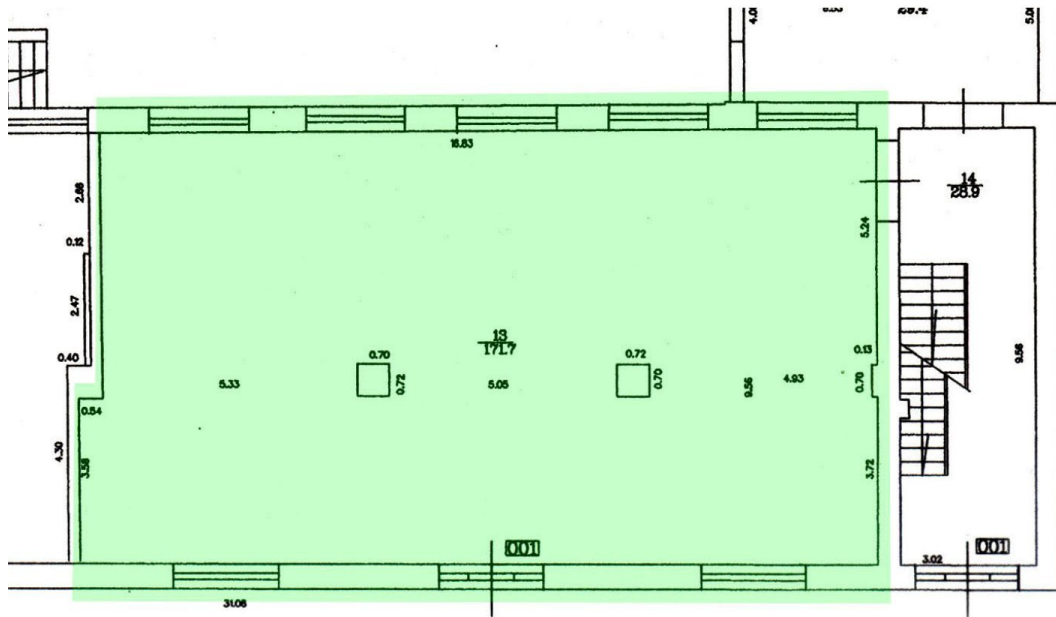

Platība : 172 kv.m. 1.stāvs + 25 kv.m. pagrabstāvs

Telpas ir piemērotas veikalam, salonam, darbnīcai.

Šobrīd apkure ar elektrību

Ir signalizācija

Pieejams internets

Fasādes ieeja, divi lieli logi

Pagrabstāvā WC un neliela noliktava

Telpas atrodas Pārdaugavā, ielā ar intensīvu un dažādu sabiedrisko transportu plūsmu un...

Atrašanās vieta