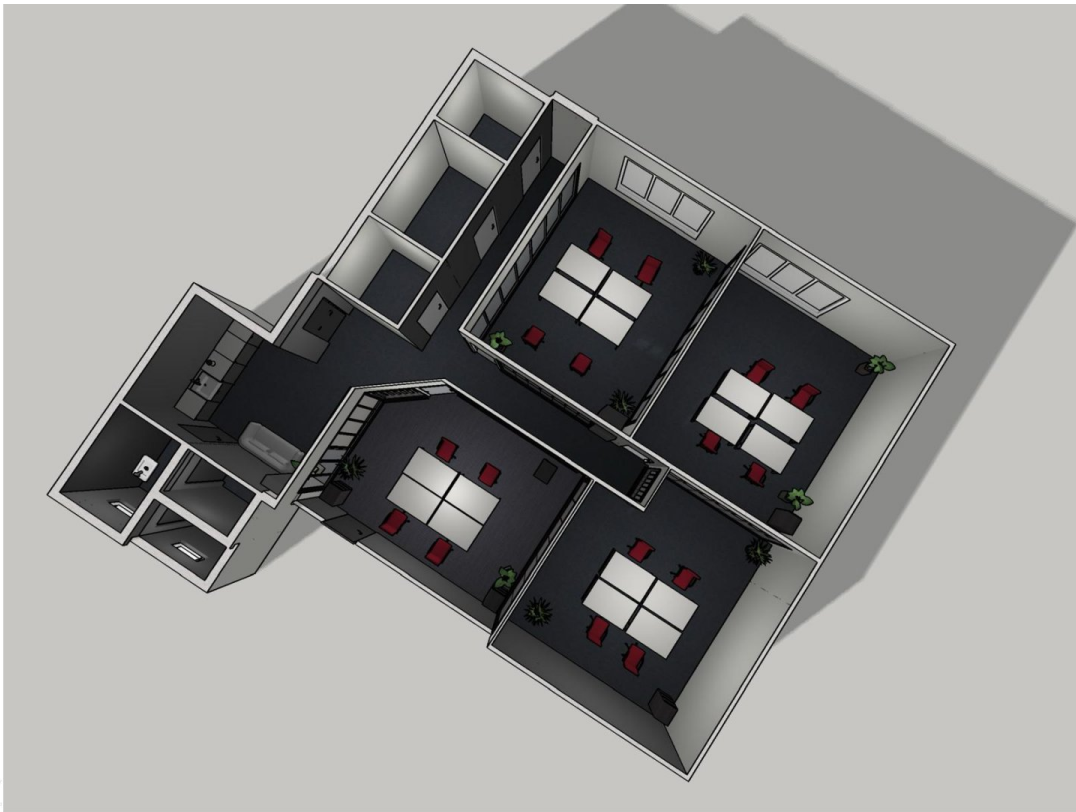

Telpas POP-UP režīmā

Ezermalas 6 K-3, Rīga

Darījuma veids: IZĪRĒ / IZNOMĀ

Tips: Biroji

Kopējā platība: 33 m²

Sale Price: 300 €

Telpas POP-UP režīmā

Iznomā pilnībā aprīkotas,
atvērta tipa kopstrādes telpas
ar virtuvi un atpūtas zonu.

Funkcionālas un modernas POP-
UP telpas ezera tuvumā,
Mežaparkā.

Platība: 21 m² - 33 m²

Telpas daļa ar logu: 33 m² - 300
€/mēn;

Telpas daļa bez loga: 24 m² -
230 €/mēn;

Autostāvvietas: 25 €/mēn;

Telpās gaisa kondicionieris;

Trīs slēgti kabineti;

3.stāvs;

Autobusa pietura pāri ielai,
tramvajs 15 minūšu attālumā;

Radošiem kolektīviem, dizaina
un arhitektūras birojiem,
reklāmas aģentūrām,
nekustamā īpašuma aģentiem,
darbniecām vai fotos...