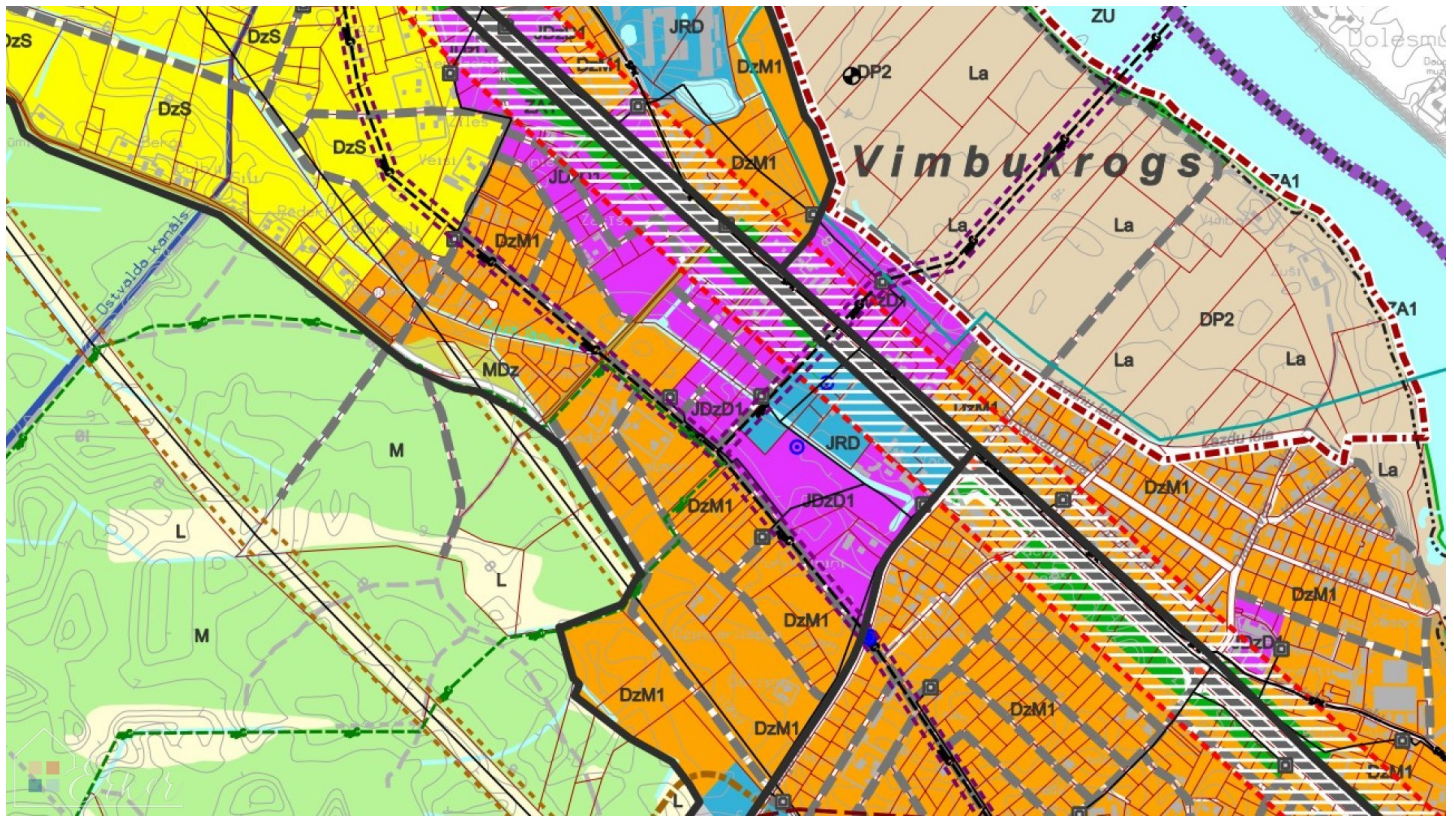

Perspektīvs, līdzens zemes gabals Ķekavas centrā!

Rīgas 20, Rīgas rajons

Darījuma veids: PĀRDOD

Tips: Zeme komerc

Zemes platība: 16104 m²

Sale Price: 1288320 €

Perspektīvs, līdzens zemes gabals Ķekavas centrā ar iespēju piebraukt īpašumam no divām pusēm. Zemes gabala platība 1,6104ha

Saskaņā ar Ķekavas novada teritorijas plānojumu zemes gabals atrodas Jauktas dzīvojamās un darījumu apbūves teritorijas (JDzD), ar apakšzonējumu (JDDz1), kas nozīmē zemesgabalu, kur primārais zemes un būvju izmantošanas veids ir sabiedriskās un darījumu iestādes, mazumtirdzniecības un pakalpojumu objekti, kā arī dzīvojamā apbūve, bet sekundārais - citas atļautās izmantošanas.

Galvenā izmantošana:

a) mazstāvu daudzdz...

Atrašanās vieta