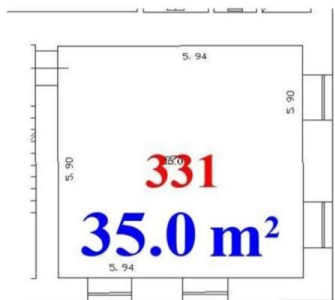

Gaiša biroja telpa

Briāna 9a, Rīga

Darījuma veids: IZĪRĒ / IZNOMĀ

Tips: Biroji

Kopējā platība: 35 m²

Sale Price: 298 €

- 3. stāvs
- Atvērts plānojums,
- bezmaksas autostāvvietu vienam auto. Pieejamas caurlaides, viesiem ar bezmaksas autostāvvietu līdz 2 stundām,
- Sanitārais mezgls tajā pašā stāvā, tuvu birojam,
- Centralizēta ugunsgrēka un apsardzes signalizācija,
- Kontroles sistēma piekļuvei ēkā,
- Lifts netālu no biroja,
- Komunālo pakalpojumu apmaksā pēc individuāliem, skaitītājiem, kuri izvietoti birojā,
- Liela terase 2 stāvā,
- Teritorijā atrodas veikals 'Rimi', vairākas kafējnīcas, restorāni, pakomāti, ārstniecības iestādes u.c.
- Ir pieejamas vēl dažād...