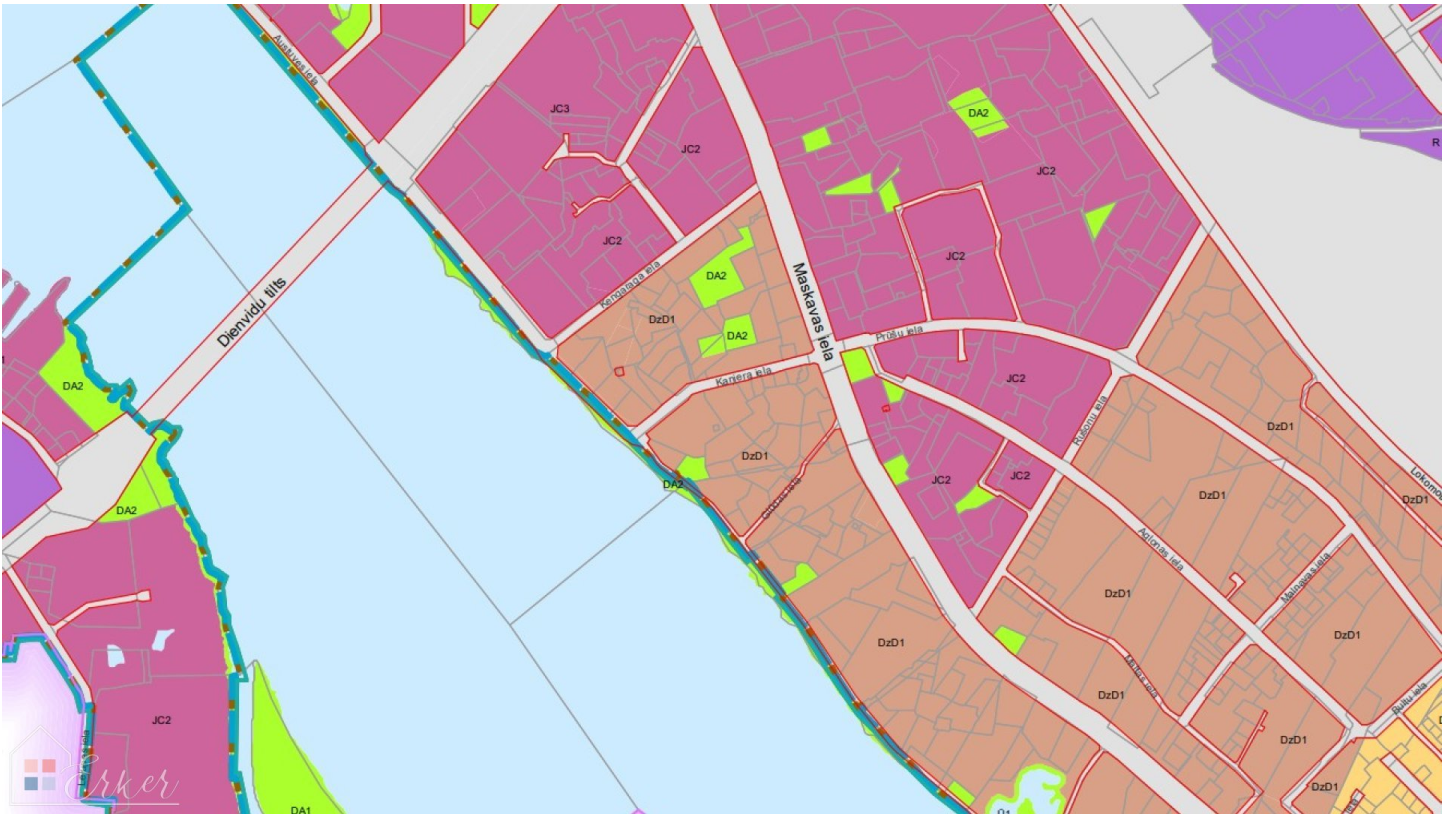

Piedāvājumā līdzens zemes gabals ar būvi Daugavas krastā pie promenādes, Ķengaragā.

Ļoti laba iespēja izmantot tikai zemi daudzdzīvokļu mājas būvniecībai.

Īpašums atrodas Daudzstāvu dzīvojamās apbūves teritorijā (DzD1)

Pamatinformācija:

Daudzstāvu dzīvojamās apbūves teritorija (DzD1) ir funkcionālā zona, ko nosaka, lai nodrošinātu mājokļa funkciju, paredzot atbilstošu infrastruktūru.

Teritorijas galvenais izmantošanas veids:

- Daudzdzīvokļu māju apbūve:

- apbūves intensitāte līdz 160%
- apbūves augstums (stāvu skaits) līdz 6
- m...

Atrašanās vieta