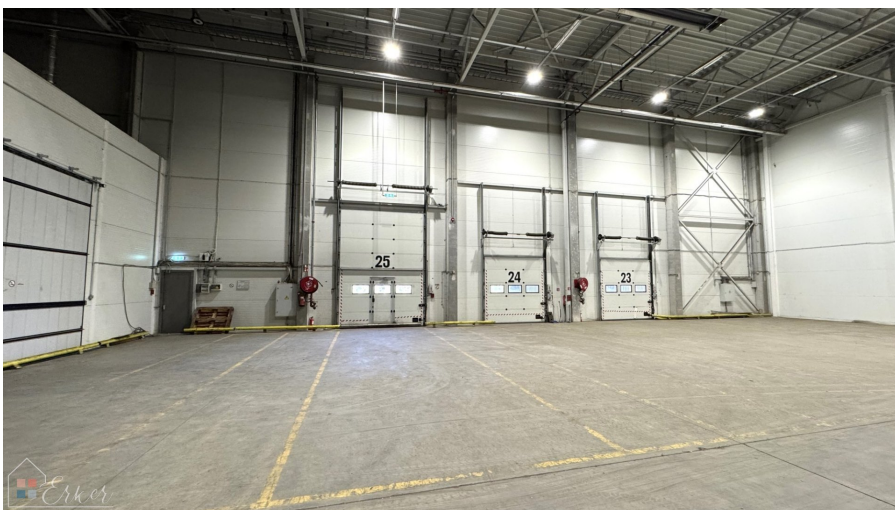

Площадь - 2300 м²

Планировка - прямоугольная комната

Покрытие пола - бетон, нагрузка 5т/м²

Мощность электроэнергии - неограниченна.

Склад имеет трое ворот, два пандуса и один с пандусом.

Высота среза 10 м

На территории склада возможно строительство офисного помещения, раздевалки, душа и туалета.

Светодиодное освещение.

Есть отопление.

Склад может быть организован как таможенная зона.

Есть возможность приобрести поле по соседству.

Арендная плата - 10120 евро

Местонахождение