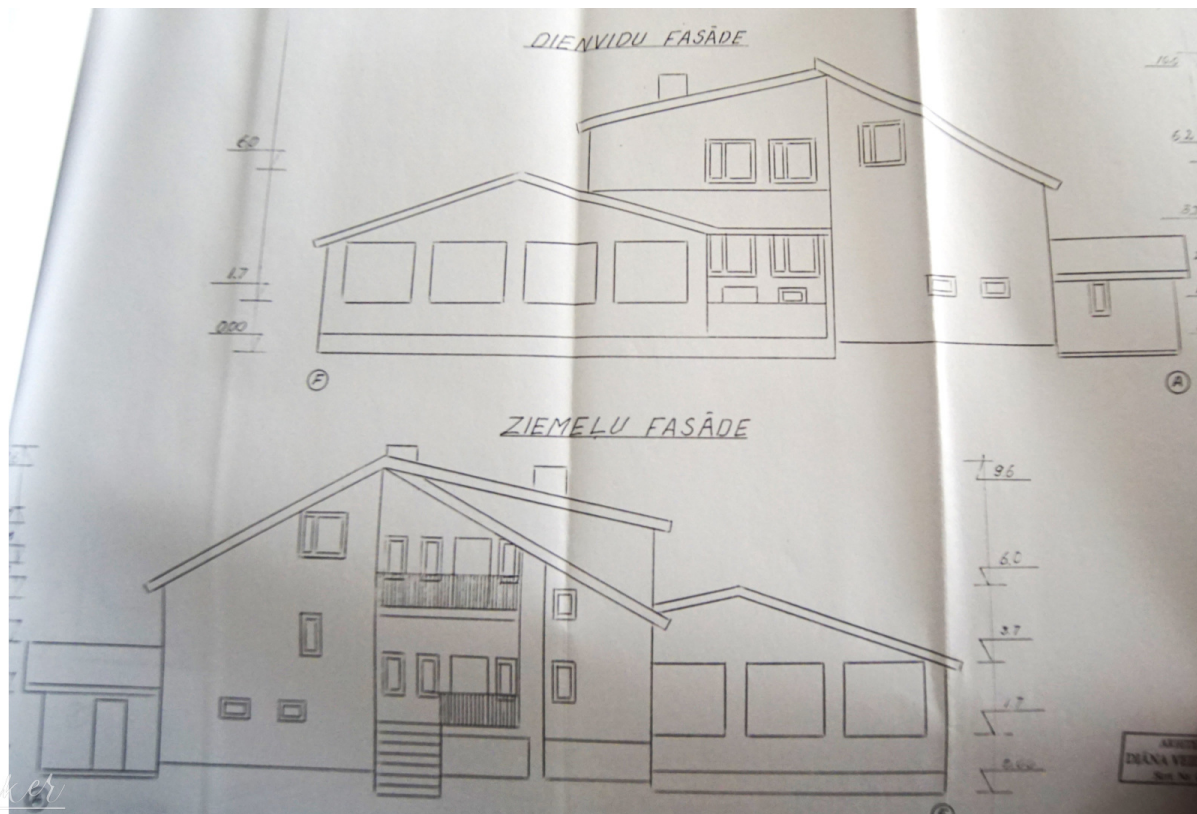

Saltavota 22, Rīgas rajons

Цена: 185000 €

Общая площадь: 460 м²

Площадь земли: 2500 м²

**Рядом с Сигулдой в красивом месте рядом с родником
Салтавота и озером, дом в стадии стройки**

Saltavota 22, Rīgas rajons

Сделка: ПОКУПКА

Тип: Дома

Общая площадь: 460 м²

Площадь земли: 2500 м²

Sale Price: 185000 €

Рядом с Сигулдой в красивом месте рядом с родником Салтавота и озером, дом в стадии стройки .

Четырехэтажный дом построен из огнеупорного шамотного кирпича, крыша черепичная.

Стены дома утеплены блоками Арко толщиной 30 см.

Разработано два проекта, один для жилого дома, а другой для гостевого дома. Планировку дома можно изменить

В доме 8 комнат, в гостиной высокие потолки 3 метра.

Место для террасы.

В подвале есть место для сауны.

На этапе строительства было предусмотрено жидкостное отопление. Возможность установить пеллетный котел. Во...

Местонахождение