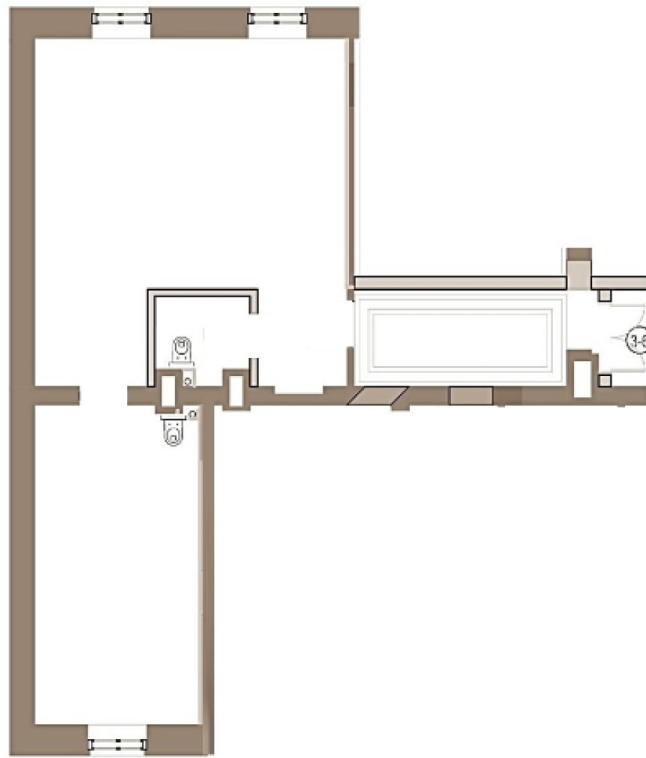

Сделка: ПОКУПКА

Тип: Квартира

Общая площадь: 73.2 м²

Sale Price: 199000 €

Продается квартира в отреставрированном историческом доме 1872 года постройки с отличной локацией и прекрасным видом на Латвийский художественный музей и центральный парк Риги Эспланада. Квартира без внутренней отделки. После покупки в течение года необходимо провести внутреннюю отделку квартиры. Застройщик предлагает отделочные работы. Отличная возможность обустроить квартиру в соответствии со своими пожеланиями и вкусами. Уникальный архитектурный объект, получивший статус государственного охраняемого памятника культуры. В нем много элементо...