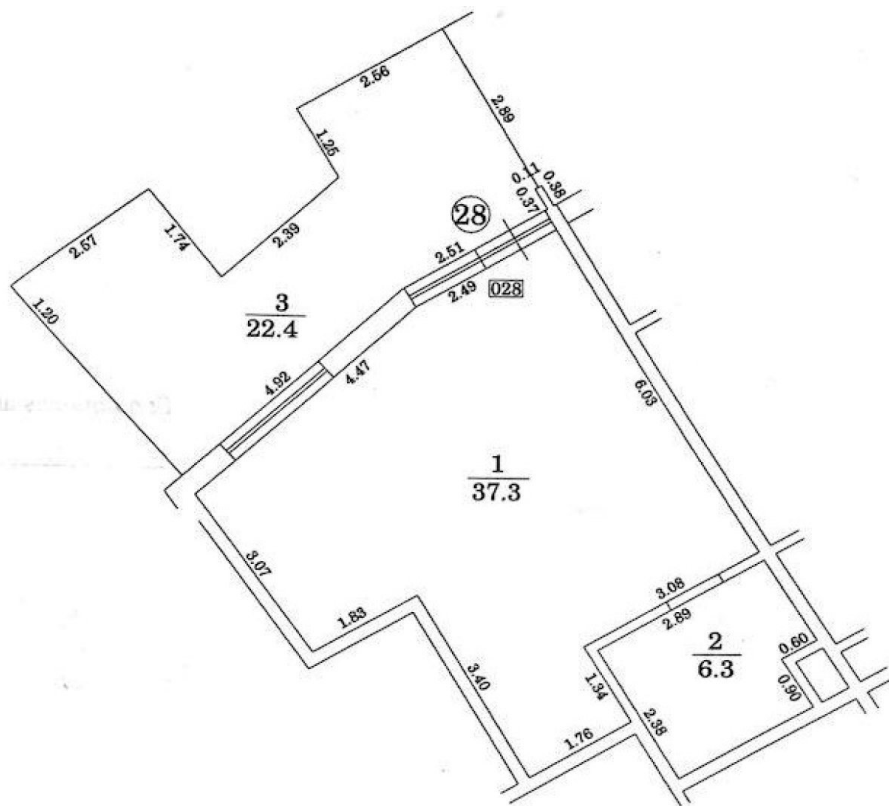

Квартира в Саулкрастах, из окон которой слышен шум моря

Liepu 1a, Rīgas rajons

Сделка: ПОКУПКА

Тип: Квартира

Общая площадь: 66 м²

Sale Price: 92500 €

Отличное расположение — рядом с рекой Пётерупе и церковью Святого Петра, в солнечных Саулкрастах, всего в 600 метрах от моря, в одном из новых проектов Саулкрастов — Liepu Nams. Когда дует ветер со стороны моря, слышен шум прибоя. Эта просторная квартира-студия расположена на высоком первом этаже дома — более полутора метров над землей. Большие деревянные стеклопакеты пропускают много света. На просторной террасе, наслаждаясь утренним кофе или ужином, можно почувствовать солнечную атмосферу Саулкрастов и свежий морской воздух. Квартира состои...

Местонахождение