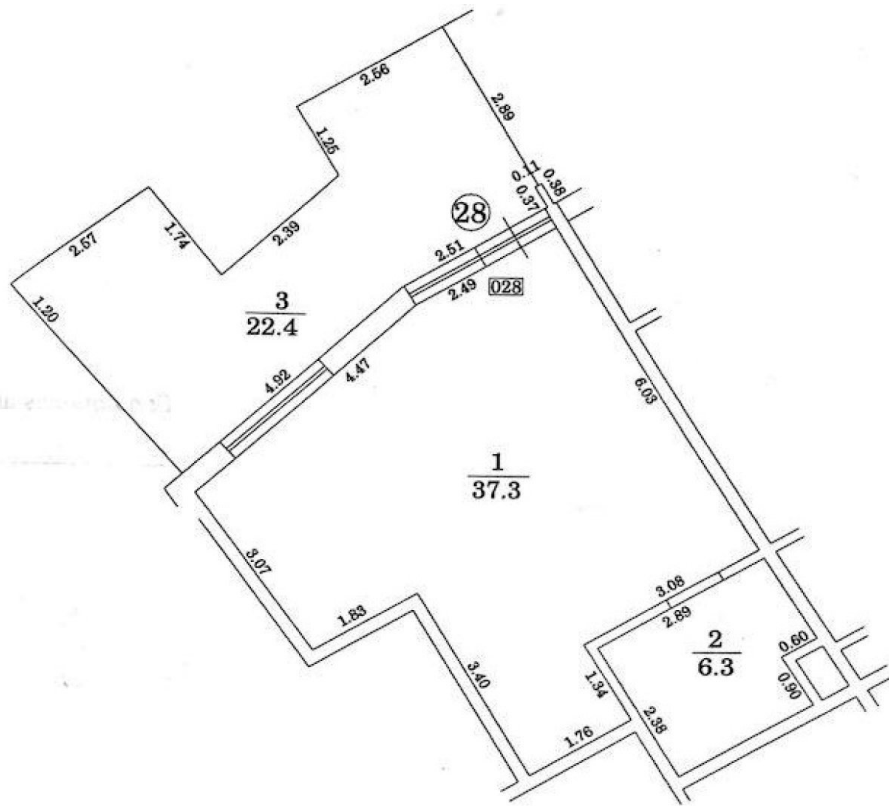

Квартира в Саулкрастах, из окон которой слышен шум моря

Liepu 1a, Rīgas rajons

Сделка: ПОКУПКА

Тип: Квартира

Общая площадь: 66 м²

Sale Price: 96000 €

Отличное расположение — рядом с рекой Пётерупе и церковью Святого Петра, в солнечных Саулкрастах, всего в 600 метрах от моря, в одном из новых проектов Саулкрастов — Liepu Nams. Когда дует ветер со стороны моря, слышен шум прибоя. Эта просторная квартира-студия расположена на высоком первом этаже дома — более полутора метров над землей. Большие деревянные стеклопакеты пропускают много света. На просторной террасе, наслаждаясь утренним кофе или ужином, можно почувствовать солнечную атмосферу Саулкрастов и свежий морской воздух. Квартира состои...

Местонахождение