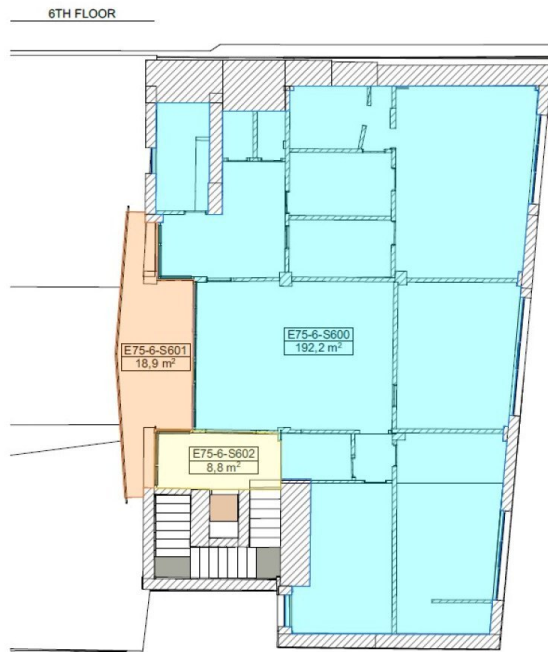

Elizabetes 75, Rīga
Цена: 2639 € / мес.
Общая площадь: 219.19 м²

Коммерческие помещения на улице Элизабетс

Elizabetes 75, Rīga

Сделка: АРЕНДА

Тип: Офис

Общая площадь: 219.19 м²

Sale Price: 2639 €

Коммерческое помещение/офис в аренду в центре города, на улице Elizabetes между улицами Tērbatas и Varona, в здании с внутренним двором.

Площадь: 219,9 кв.м.

6 этаж

Планировка: открытая планировка, может быть адаптирована под нужды арендатора

Терраса: 18,9 кв.м.

2 WC

Оптический интернет

Коммунальные услуги включены в арендную плату

Помещения расположены в центре Риги, в месте с хорошим сообщением с общественным транспортом, откуда легко добраться до любой части Риги. На противоположной стороне улицы находится Городской парк, а в нес...

Elizabetes 75				
Place ID	Building	Floor	Lease unit type	Area, m2
E75-6-S600	Glass building	6	Office	192.2
E75-6-S601	Glass building	6	Outdoor area	18.9
E75-6-S602	Glass building	6	Common area	8.8
				219.9 m ²