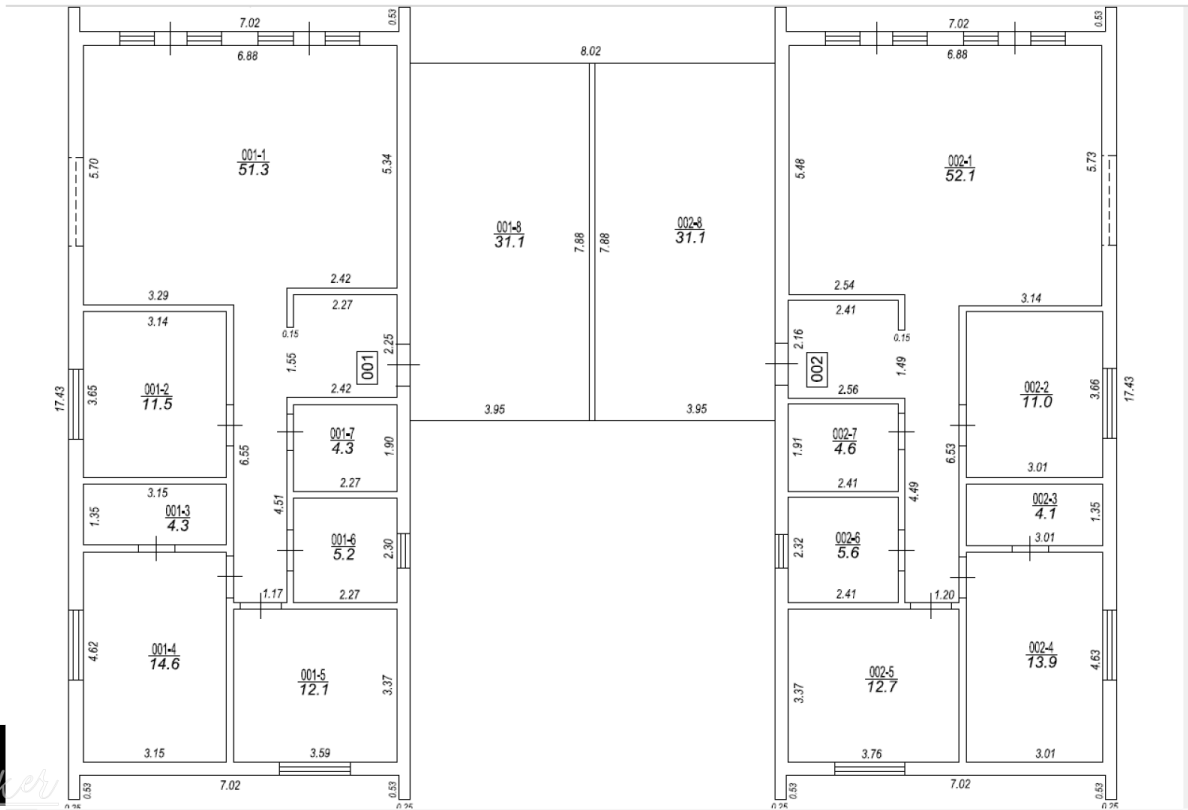

В эксплуатацию сдана часть дома-близнеца в зелёной, красивой среде

Ūdensrožu 2, Rīgas rajons

Сделка: ПОКУПКА

Тип: Дома

Общая площадь: 135 м²

Площадь земли: 690 м²

Sale Price: 225000 €

В эксплуатацию сдан дома в зелёной, красивой среде. Всего 7 минут езды до IKEA и RIMI. Дом находится рядом с озером Суниши и рекой Лиела Югла.

Дом в прекрасном месте недалеко от Риги, который вы можете обустроить по своему вкусу и потребностям.

Одноэтажный дом с просторной гостиной, кухонной и обеденной зоной площадью 52 м², большими панорамными окнами с видом на двор из гостиной.

В доме три спальни площадью 11 м², 12 м² и 14 м², в главной спальне отдельный санитарный узел площадью 4, 3 м².

Также предусмотрены следующие помещения: ещё один...

Местонахождение