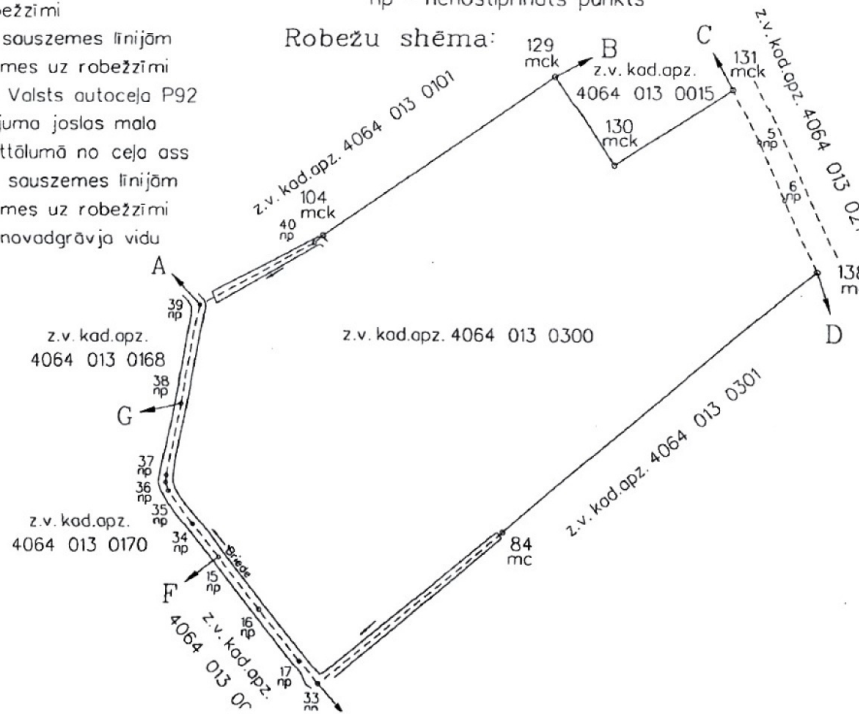

Sale Price: 800000 €

Возделанная земля на берегу
реки.

Предлагаются к продаже
земли сельскохозяйственного
назначения.

Земельный участок
расположен в 10 км за
Иецавой, в тихом,
живописном месте, в
незатопляемой зоне. Река
Бриеде протекает вдоль
одной стороны поместья.
Земля состоит из трех
участков: 18,12 га, 12,34 га и
14,63 га, все граничат с
гравийной дорогой (P92).

Сельскохозяйственная зона
(L)

Максимальная плотность
застройки: 20%,

Высота здания: 12м (Или по
технологической
необходимости);

Минимальная площадь вновь
создаваемого земельного
участка: 2 г...

Robežu apraksts:

- 39-40 pa novadgrāvja vidu
- 40-104 pa līniju no robežzīmes uz robežzīmi
- 104-131 pa sauszemes līnijām no robežzīmes uz robežzīmi
- 131-138 pa Valsts autoceļa P92 nodalījuma joslas mala 11m attālumā no ceļa ass
- 138-84 pa sauszemes līnijām no robežzīmes uz robežzīmi
- 84-39 pa novadgrāvja vidu

Robežu nostiprinājuma apraksts:

- mc - metāla caurule
- mck - metāla caurule kupicā
- np - nenostiprināts punkts

Robežu shēma:

Местонахождение