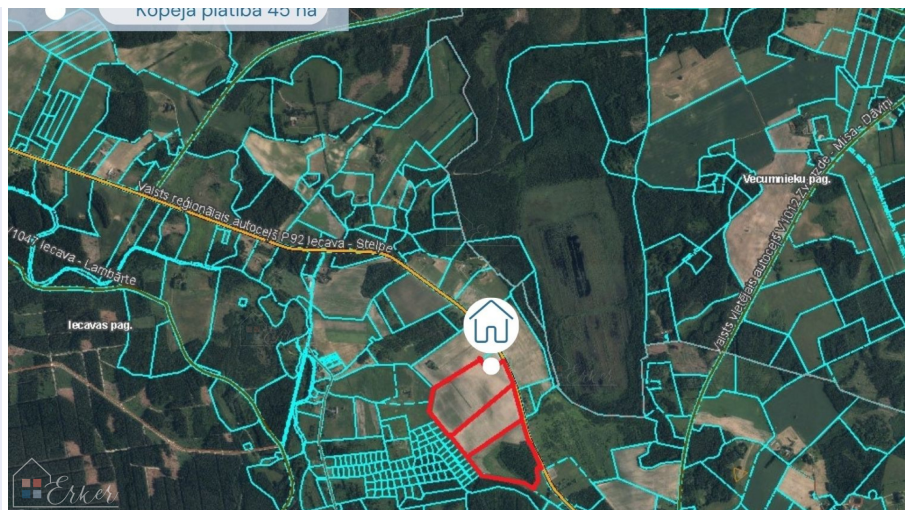

## Возделанная земля на берегу реки

Jaunķezberi, Bauska un rajons

Сделка: ПОКУПКА

Тип: Земля

Площадь  
земли: 450900 м<sup>2</sup>

Sale Price: 800000 €

Возделанная земля на берегу  
реки.

Предлагаются к продаже  
земли сельскохозяйственного  
назначения.

Земельный участок  
расположен в 10 км за  
Иецавой, в тихом,  
живописном месте, в  
незатопляемой зоне. Река  
Бриеде протекает вдоль  
одной стороны поместья.  
Земля состоит из трех  
участков: 18,12 га, 12,34 га и  
14,63 га, все граничат с  
гравийной дорогой (P92).

Сельскохозяйственная зона  
(L)

Максимальная плотность  
застройки: 20%,

Высота здания: 12м (Или по  
технологической  
необходимости);

Минимальная площадь вновь  
создаваемого земельного  
участка: 2 г...

### Местонахождение