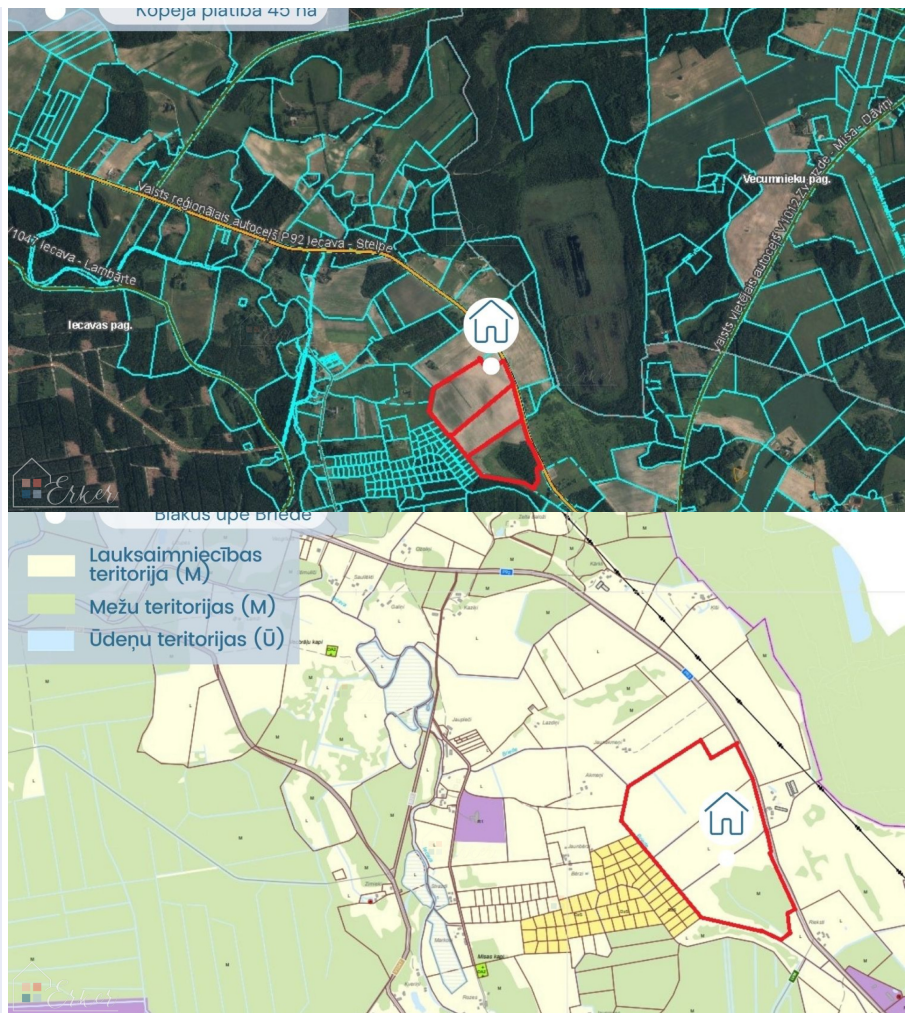

Sale Price: 800000 €

Возделанная земля на берегу
реки.

Предлагаются к продаже
земли сельскохозяйственного
назначения.

Земельный участок
расположен в 10 км за
Иецавой, в тихом,
живописном месте, в
незатопляемой зоне. Река
Бриеде протекает вдоль
одной стороны поместья.
Земля состоит из трех
участков: 18,12 га, 12,34 га и
14,63 га, все граничат с
гравийной дорогой (P92).

Сельскохозяйственная зона
(L)

Максимальная плотность
застройки: 20%,

Высота здания: 12м (Или по
технологической
необходимости);

Минимальная площадь вновь
создаваемого земельного
участка: 2 г...

Robežu apraksts:

- 39-40 pa novadgrāvja vidu
- 40-104 pa līniju no robežzīmes uz robežzīmi
- 104-131 pa sauszemes līnijām no robežzīmes uz robežzīmi
- 131-138 pa Valsts autoceļa P92 nodalījuma joslas mala 11m attālumā no ceļa ass
- 138-84 pa sauszemes līnijām no robežzīmes uz robežzīmi
- 84-39 pa novadgrāvja vidu