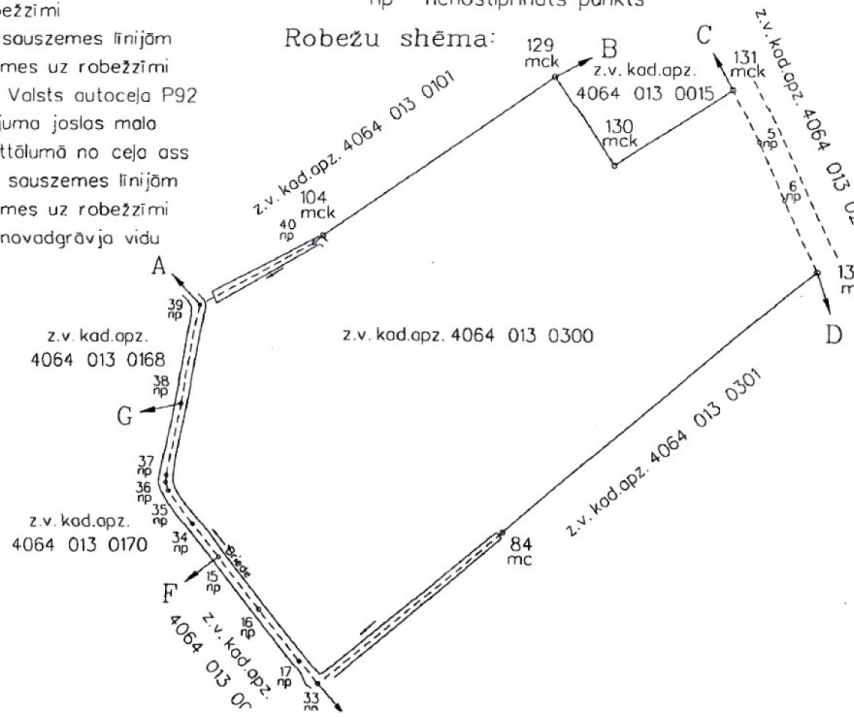

Robežu apraksts:

- 39-40 pa novadgrāvja vidu
- 40-104 pa līniju no robežzīmes uz robežzīmi
- 104-131 pa sauszemes līnijām no robežzīmes uz robežzīmi
- 131-138 pa Valsts autoceļa P92 nodalījuma joslas mala 11m attālumā no ceļa ass
- 138-84 pa sauszemes līnijām no robežzīmes uz robežzīmi
- 84-39 pa novadgrāvja vidu

Robežu nostiprinājuma apraksts:

- mc - metāla caurule
- mck - metāla caurule kupicā
- np - nenostiprināts punkts

Robežu shēma: