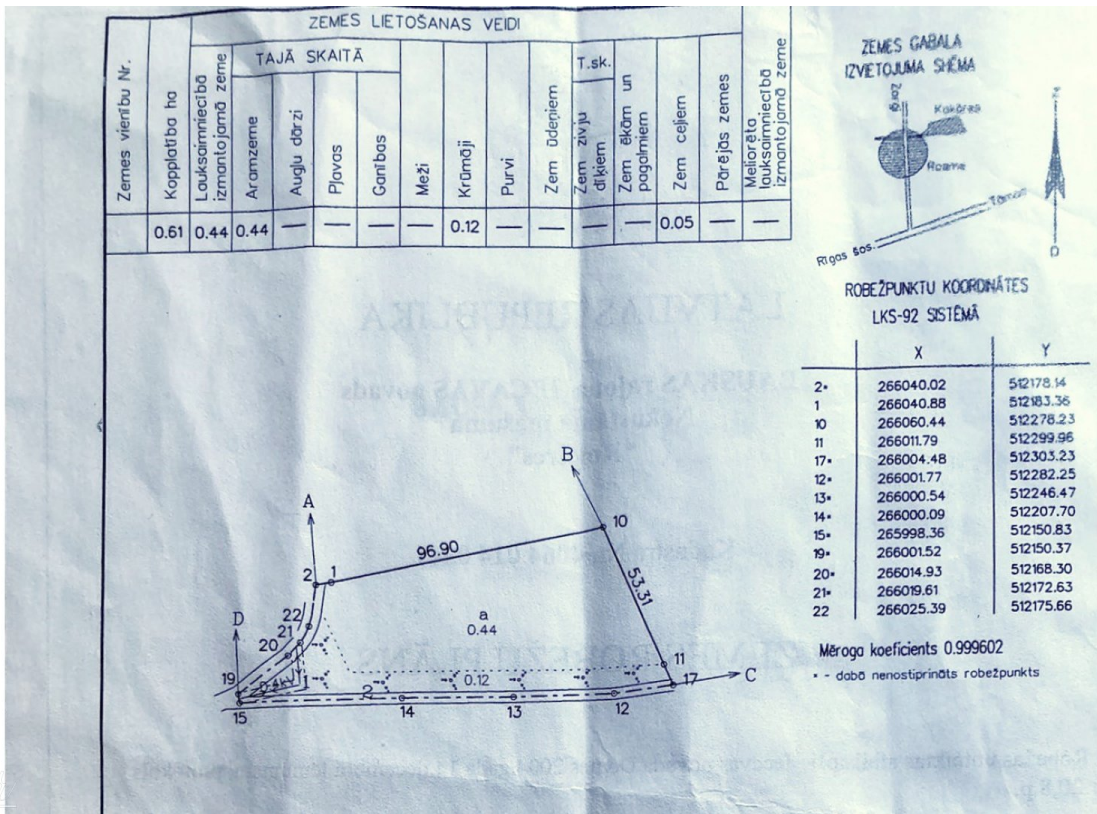

Для жилого или сельскохозяйственного использования.

Kokāres , Bauska un rajons

Сделка: ПОКУПКА

Тип: Земля

Площадь земли: 6100 м²

Sale Price: 14200 €

Предлагается сельскохозяйственная пахотная земля в Иецавском муниципалитете, рядом с поселком "Росме", на площади 0,61 га. Возможность использования для сельского хозяйства или для строительства усадьбы.

Сельскохозяйственная зона (L):

Максимальная плотность застройки: 20%,

Высота здания: 12 м (или в соответствии с технологической необходимостью);

Минимальная площадь вновь создаваемого участка: 2 га;
Количество жилых домов на земельном участке: 1 усадьба.

Использование земельного участка: Усадебная застройка, здание сельскохозяйственно...

Местонахождение

© Mapbox © OpenStreetMap