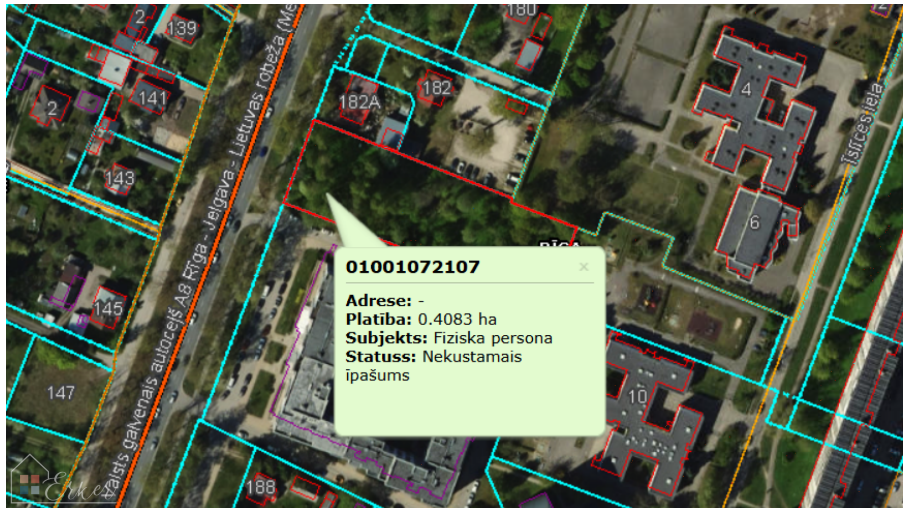

Vienības gatve 184, Rīga

Сделка: ПОКУПКА

Тип: Земля

Площадь земли: 4083 м²

Sale Price: 360000 €

Продается перспективный земельный участок в Риге, Виенибас гатве 184, общей площадью 4083 м².

Участок расположен в зоне развития смешанного центра (JC2), которая предоставляет широкие возможности для развития как жилой, так и коммерческой застройки.

Основные характеристики:

Площадь: 4083 м²

Удобный доступ с проспекта Виенибас

Разрешенная застройка:

Многоквартирные дома
Террасные дома / частные дома
Офисные здания
Торговые и сервисные объекты

Преимущества:

Стратегическое расположение
Развитый район с растущим спросом...