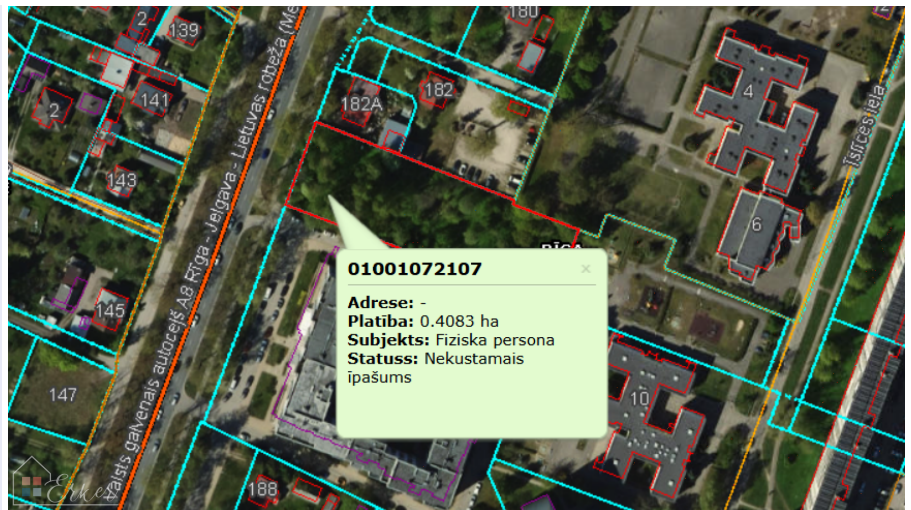

Vienības gatve 184, Rīga

Сделка: ПОКУПКА

Тип: Земля

Площадь земли: 4083 м²

Sale Price: 367470 €

Продается перспективный земельный участок в Риге, Виенибас гатве 184, общей площадью 4083 м².

Участок расположен в зоне развития смешанного центра (JC2), которая предоставляет широкие возможности для развития как жилой, так и коммерческой застройки.

Основные характеристики:

Площадь: 4083 м²

Удобный доступ с проспекта Виенибас

Разрешенная застройка:

Многоквартирные дома
Террасные дома / частные дома
Офисные здания
Торговые и сервисные объекты

Преимущества:

Стратегическое расположение
Развитый район с растущим спросом...