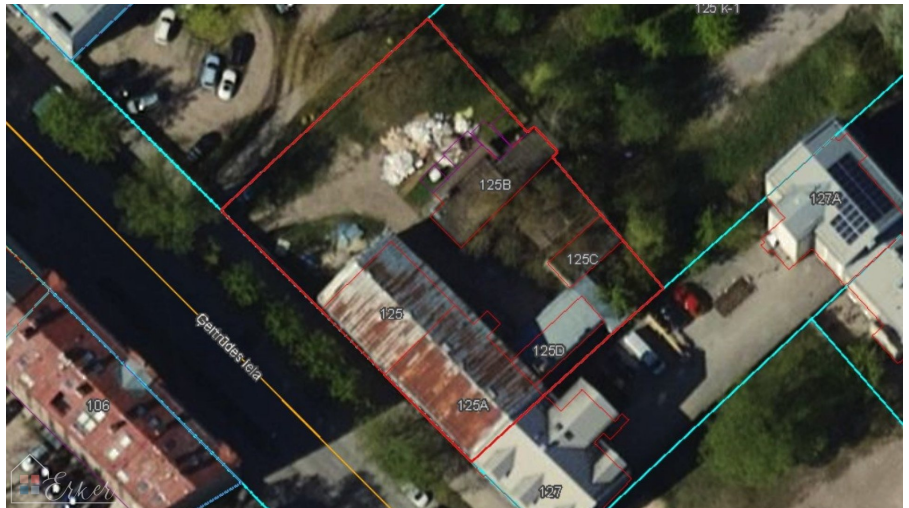

Ģertrūdes 125, Rīga
Цена: 950000 €
Общая площадь: 1114 м²
Площадь земли: 1718 м²

Инвестиционный объект в центре Риги - Ģertrūdes iela 125

Gertrūdes 125, Rīga

Сделка: ПОКУПКА

Тип: Дома

Общая площадь: 1114 м²

Площадь земли: 1718 м²

Sale Price: 950000 €

Продается перспективная инвестиционная недвижимость в центре Риги с широкими возможностями для развития.

Недвижимость состоит из земельного участка площадью 1718 м² (кадастровый номер: 0100 032 0108), на котором расположены пять каменных/кирпичных жилых зданий (кадастровые обозначения: 0100 032 0108 001, 002, 006, 009 и 010), общей застроенной площадью 1114,2 м².

Для объекта выдано и действует разрешение на строительство.

Для объекта разработаны и согласованы технические проекты реконструкции, предусматривающие создание 57 квартир обще...

Местонахождение