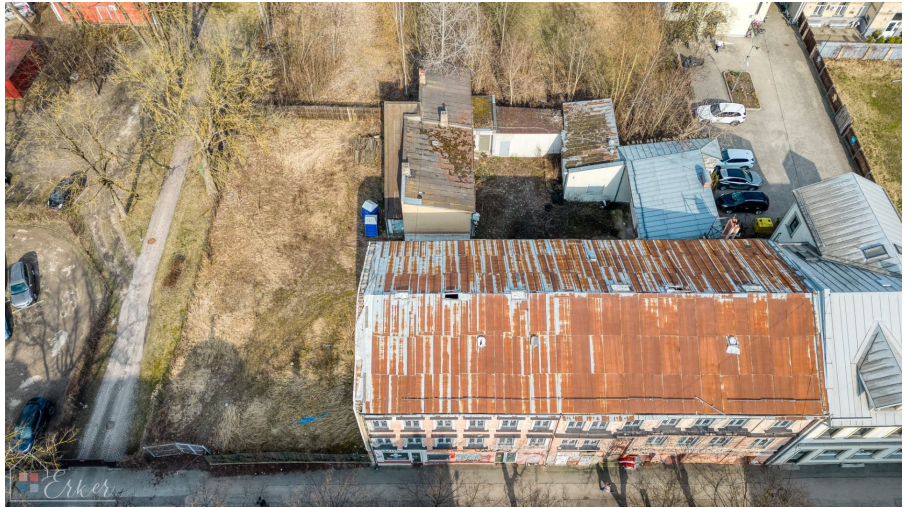

Gertrūdes 125, Rīga

Сделка: ПОКУПКА

Тип: Дома

Общая площадь: 1114 м²

Площадь земли: 1718 м²

Sale Price: 950000 €

Продается перспективная инвестиционная недвижимость в центре Риги с широкими возможностями для развития.

Недвижимость состоит из земельного участка площадью 1718 м² (кадастровый номер: 0100 032 0108), на котором расположены пять каменных/кирпичных жилых зданий (кадастровые обозначения: 0100 032 0108 001, 002, 006, 009 и 010), общей застроенной площадью 1114,2 м².

Были разработаны и утверждены технические планы перестройки здания, предусматривающие строительство 57 квартир общей площадью 2 763 м²: 14 квартир с одной спальней; 24 двухкомн...