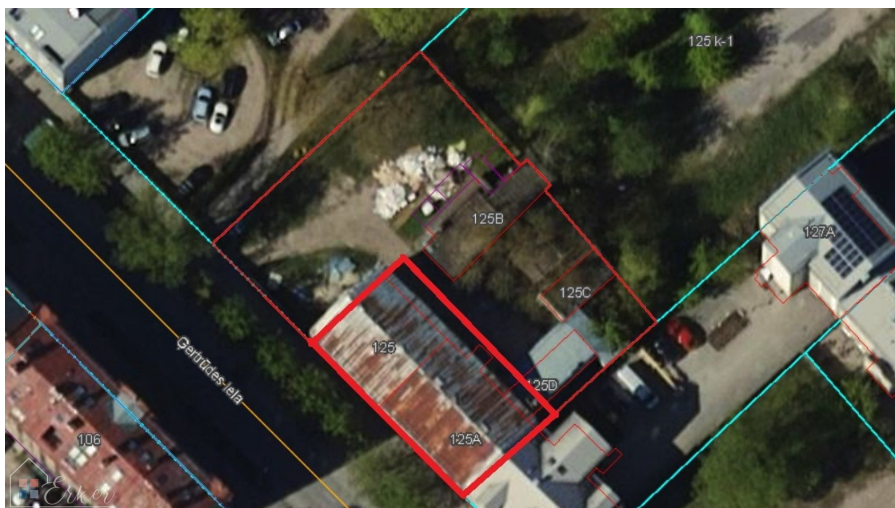

Ģertrūdes 125, Rīga
Цена: 600000 €
Общая площадь: 717 м²
Площадь земли: 500 м²

Инвестиционный объект в центре Риги - Ģertrūdes iela 125

Gertrūdes 125, Rīga

Сделка: ПОКУПКА

Тип: Дома

Общая площадь: 717 м²

Площадь земли: 500 м²

Sale Price: 600000 €

Продается перспективная инвестиционная недвижимость в центре Риги с широкими возможностями для развития.

Недвижимость состоит из участка площадью 500 м² (кадастровый номер: 0100 032 0108), на котором расположены два каменных/кирпичных жилых дома (кадастровые номера: 0100 032 0108 001, 0100 032 0108 002), общей площадью 382 м².

Для объекта выдано и действует разрешение на строительство.

На участке разработаны и утверждены планы технического переустройства, которые предусматривают строительство 16 квартир общей площадью 717 м²:
2 однокомн...

Местонахождение