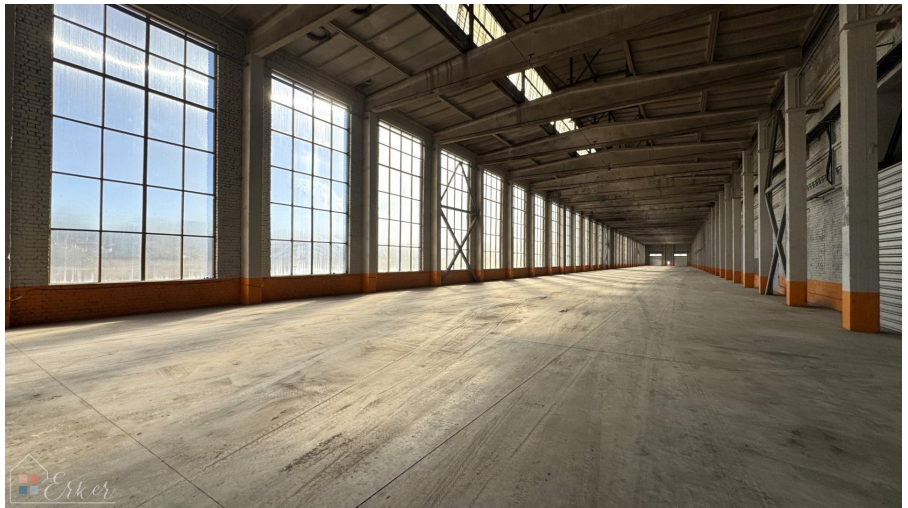

Складское/производственное помещение в аренду по адресу: улица Густава Земгала, 77

Gustava Zemgala 77, Rīga

Сделка: АРЕНДА

Тип: Склады

Общая площадь: 3541 м²

Sale Price: 13456 €

Складское/производственное помещение в аренду по адресу: улица Густава Земгала, 77

Площадь - 3541 м²

Планировка - прямоугольное вытянутое помещение

Пол - бетон.

Склад имеет четыре въезда.
(Высота х ширина 4,2 х 4,0 м)

Высота потолка 10 м,

Светодиодное освещение.

Отопление отсутствует / может быть установлено.

Арендная плата - 13456 евро