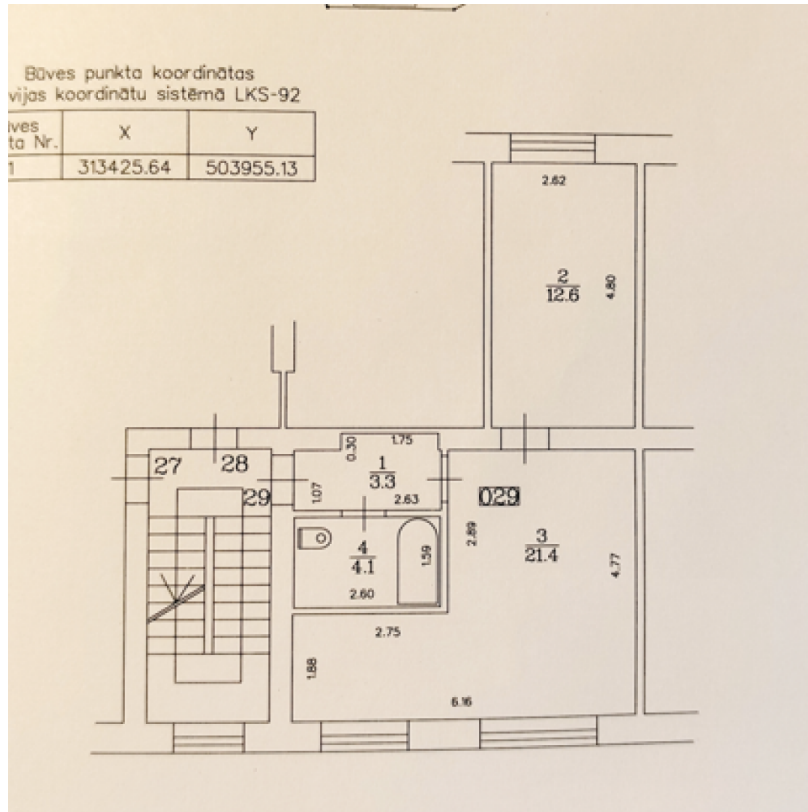

Теплая и светлая квартира в спокойной части Илгуциемса.

Lilijas 17A, Rīga

Сделка: ПОКУПКА

Тип: Квартира

Общая площадь: 42 м²

Sale Price: 45000 €

Теплая и светлая квартира в спокойной части Илгуциемса.

Квартира расположена на 3-ем этаже кирпичного дома проекта Хрущева. Окна выходят на две стороны, не угловая квартира расположенная в середине дома. В квартире выполнялся капитальный ремонт 20 лет назад, необходима небольшая косметика. Недавно во всем доме была выполнена замена стояков.

Удачная планировка:

- Прихожая, металлическая входная дверь и есть пространство под мебель
- Отдельная кухня, компактная, но в тоже время очень вместительная. Есть все необходимое.
- Гостиная, про...

Местонахождение