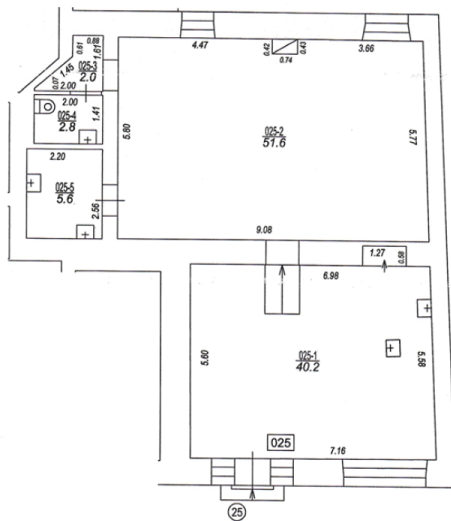

## Коммерческие помещения, в тихом центре улицы Стрелниеку 2А

Strēlnieku iela 2A, Rīga

Сделка: АРЕНДА

Тип: Кафе и  
рестораны

Общая  
площадь: 102 м<sup>2</sup>

Sale Price: 5000 €

Аренда помещения для бара,  
кафе в отличном месте, улица  
Strelnieku 2A между улицами  
Elizabetes и Alberta  
Общая площадь: 102 м<sup>2</sup>  
Планировка: два зала для  
клиентов, кухня, WC  
Центральное отопление  
Оптический интернет  
Система кондиционирования  
Современный интерьер  
(югенстиль)  
Современное освещение  
Круглосуточная  
сигнализация/видеонаблюдение  
Снаружи Возможность  
просторной террасы для  
клиентов  
Платная парковка на улице  
Strelnieku

Местонахождение