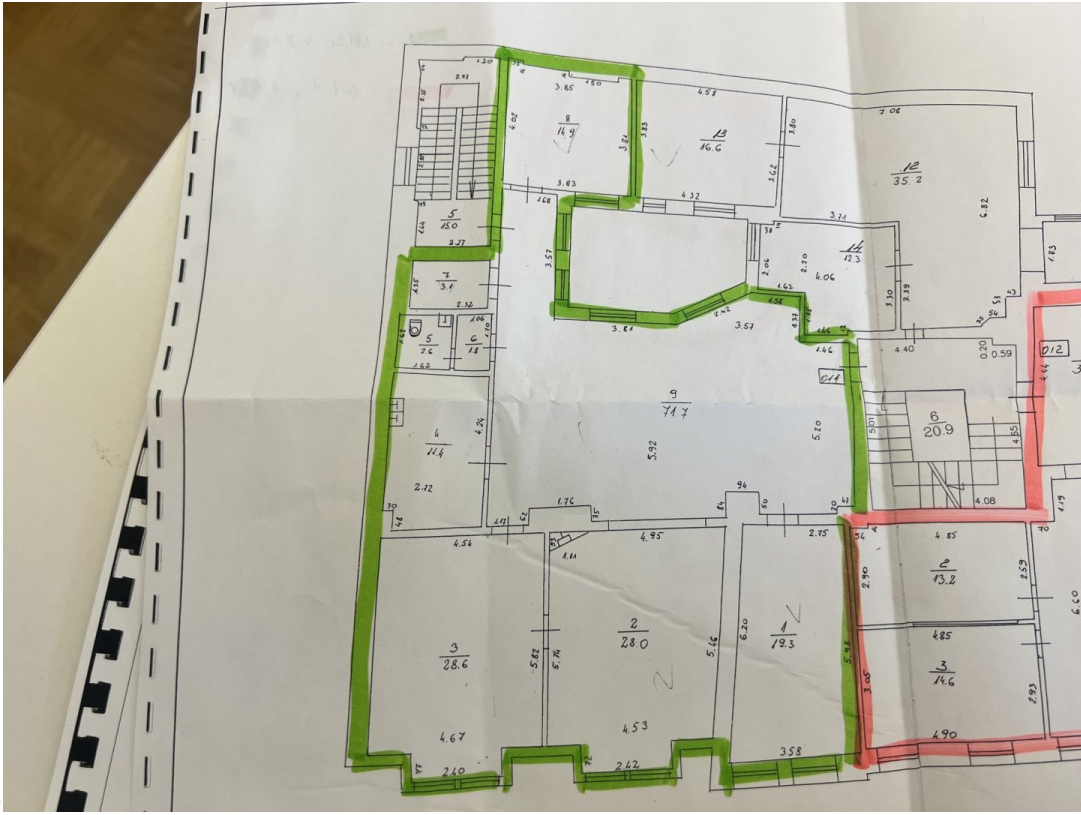

Просторные офисные помещения в аренду в самом сердце Старой Риги

peldu 26/28, Rīga

Сделка: АРЕНДА

Тип: Офис

Общая площадь: 182 м²

Sale Price: 1450 €

Просторное помещение в эксклюзивном месте в Старой Риге.

Планировка:

Общая площадь - 181,4м²

5 изолированных комнат, 2 проходные комнаты.

Функционирующий камин.

Туалет, душ

Кухня

Платная парковка

Отличное расположение - высокий пешеходный трафик, рядом школы, торговые центры, рестораны.