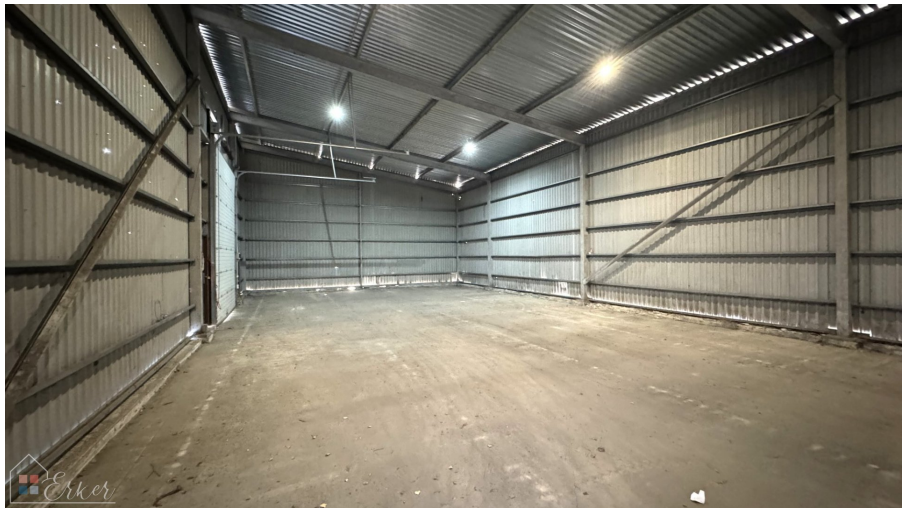

Сдается в аренду складское помещение по адресу: Ganību dambis 25D

Ganību dambis 25D, Rīga

Сделка: АРЕНДА

Тип: Склады

Общая площадь: 215 м²

Sale Price: 645 €

Сдается в аренду складское помещение по адресу: Ganību dambis 25D

Площадь: 215 м²

Высота потолков: 5 м

Склад имеет два въезда.

Бетонный пол.

Неотапливаемый склад.

Охраняемая территория.

Свободная площадка рядом со складом.

Имеются офисные помещения

Существует парковочное место.

Ежемесячная арендная плата: 645 евро.