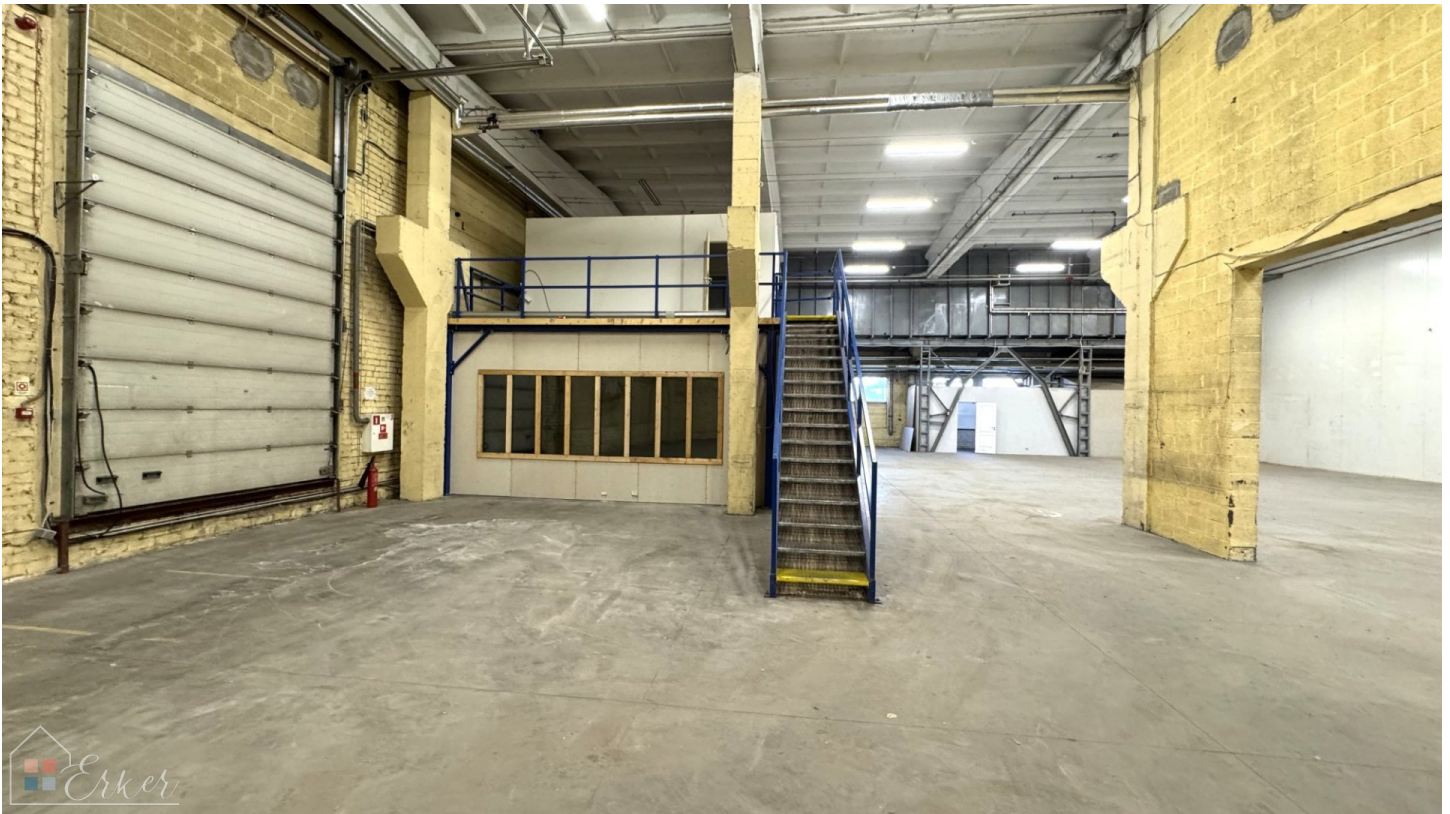

Местонахождение