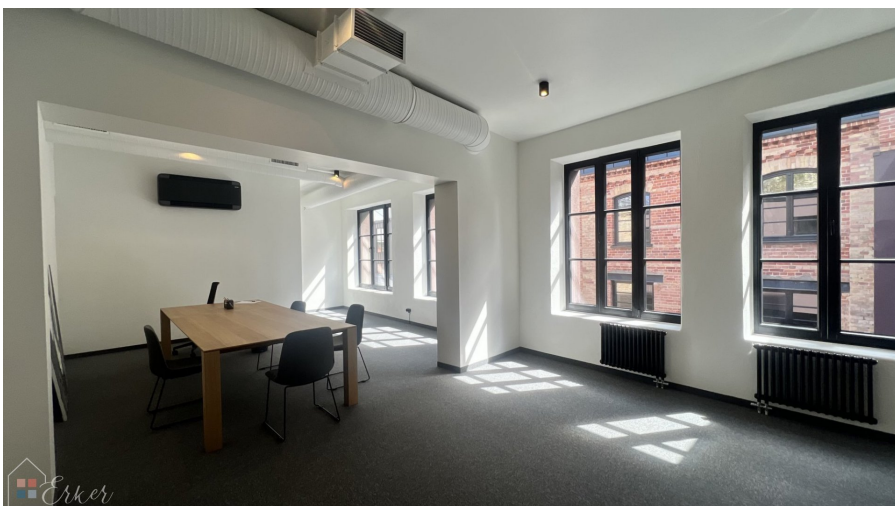

Аренда офисных помещений класса А в отличном месте

Dzirnavu 42, Rīga

Сделка: АРЕНДА

Тип: Офис

Общая площадь: 75 м²

Sale Price: 1500 €

Современное офисное помещение в престижном месте - улица Дzirnavu 42

Планировка:

Две комнаты, общая площадь - 75м²

Общий туалет

Центральное отопление

Круглосуточная охрана

Подземная парковка за 160EUR/месяц

Современное офисное здание класса А

Отличное расположение - рядом Галерея Рига, магазины, школы, музеи, рестораны, парки